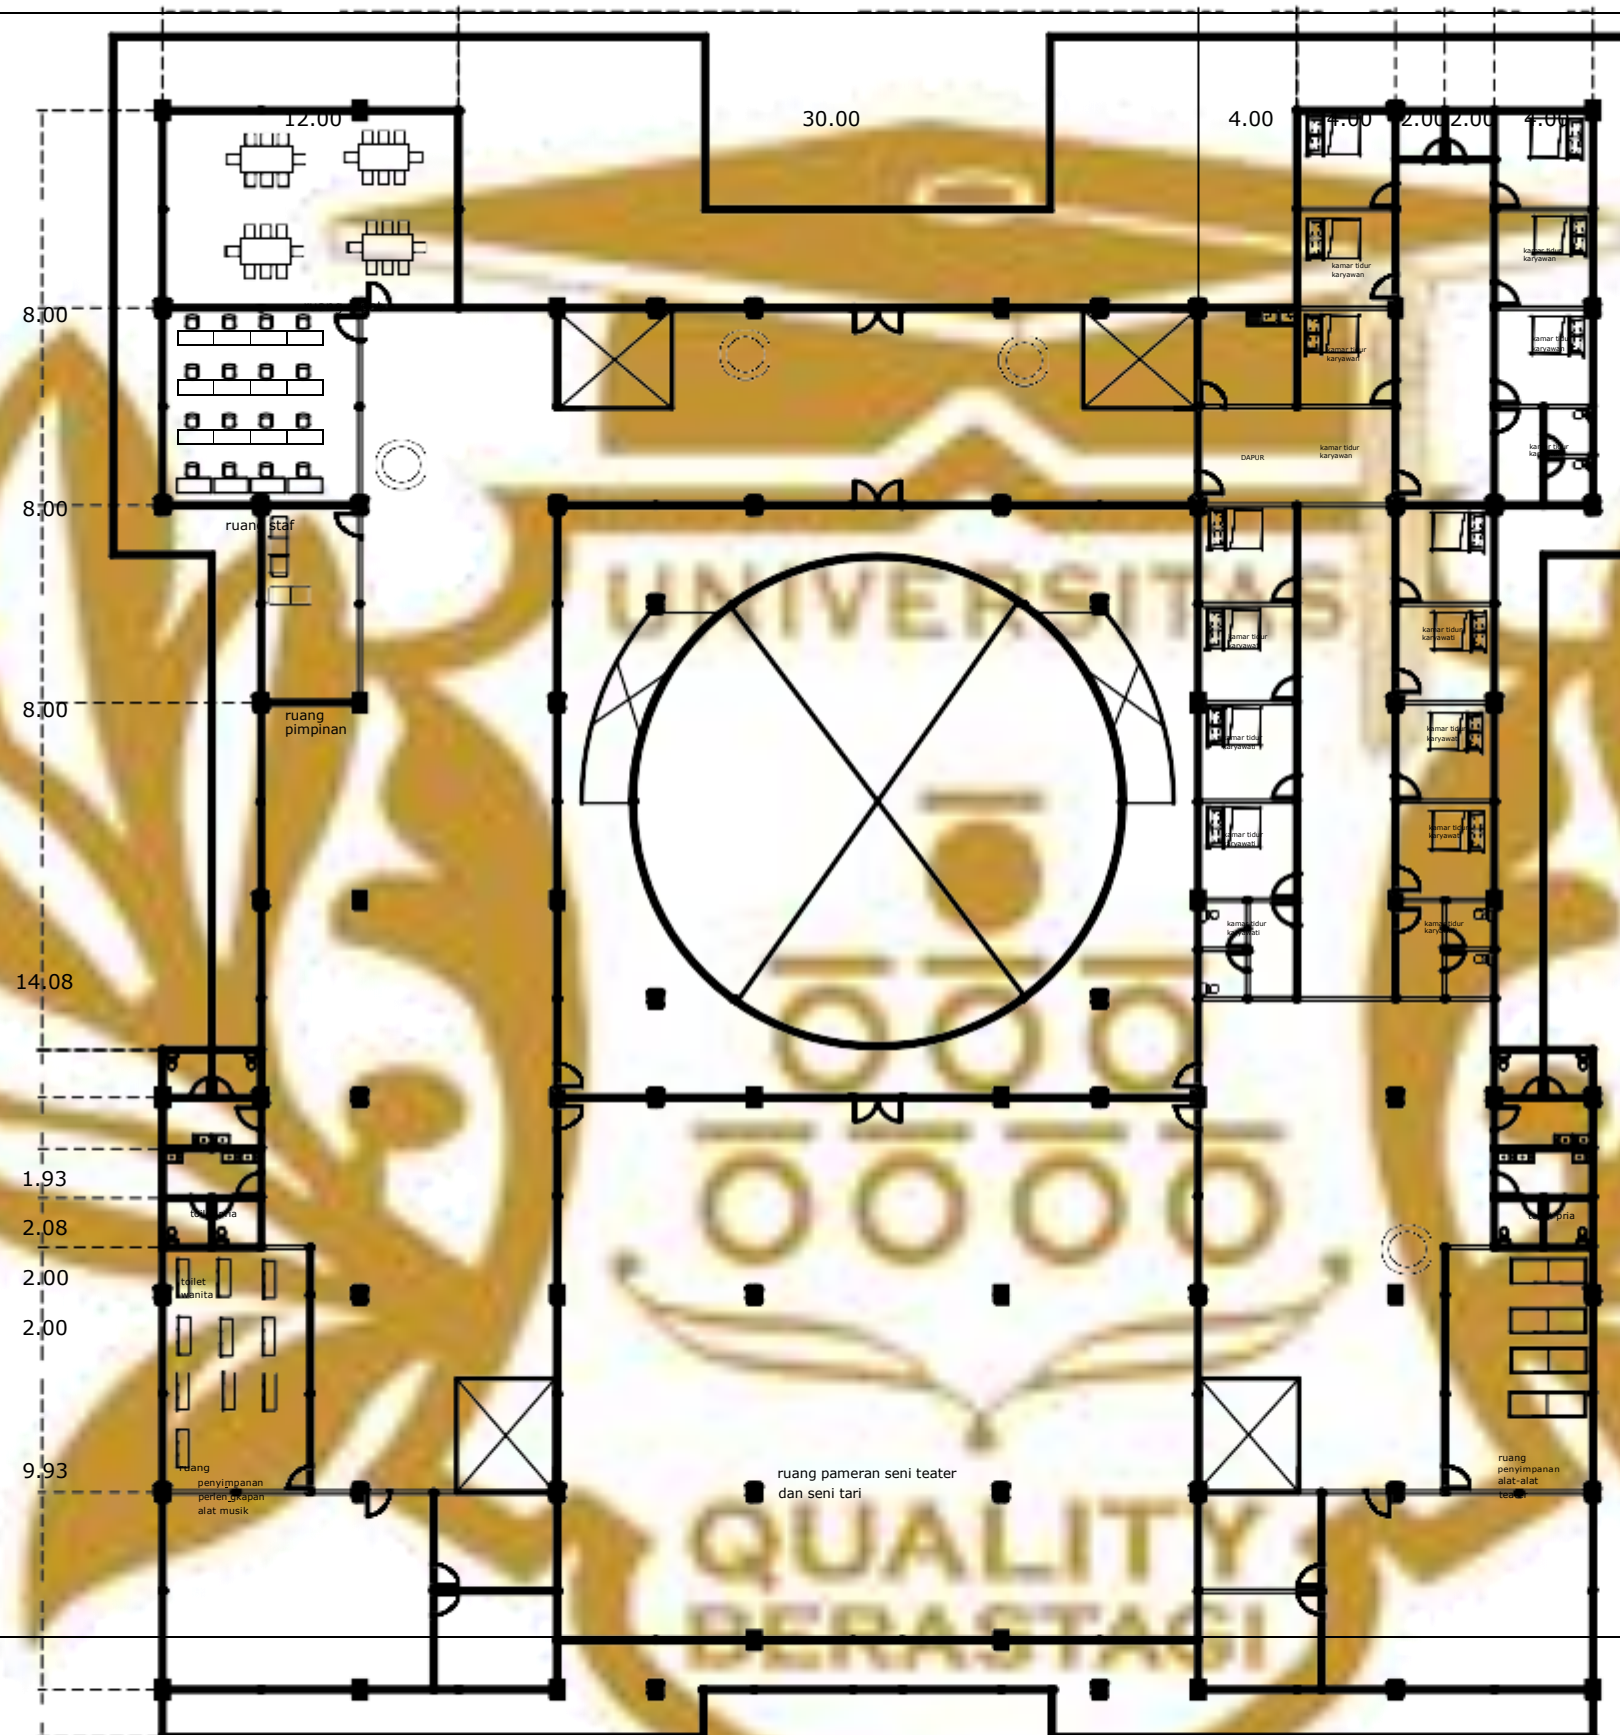

CATATAN :

NAMA / NIM :
PANDAPOTAN SIANTURI
2114020016

SKALA : 1 : 800

JUMLAH HALAMAN

NOMOR HALAMAN

SITEPLAN
SKALA 1:800

FAKULTAS SAINS DAN
TEKNOLOGI
PRODI ARSITEKTUR

MATA KULIAH : SKRIPSI TUGAS AKHIR
ARSITEKTUR

DOSEN PEMBIMBING I :
JIMMY ROY TAMPUBOLON,ST,M.ENG

DOSEN PEMBIMBING II
DASRIZAL,ST,MT

CATATAN :

NAMA / NIM :
PANDAPOTAN SIANTURI
2114020016

SKALA : 1 : 300

JUMLAH HALAMAN

8.00

ruang latihan seni musik