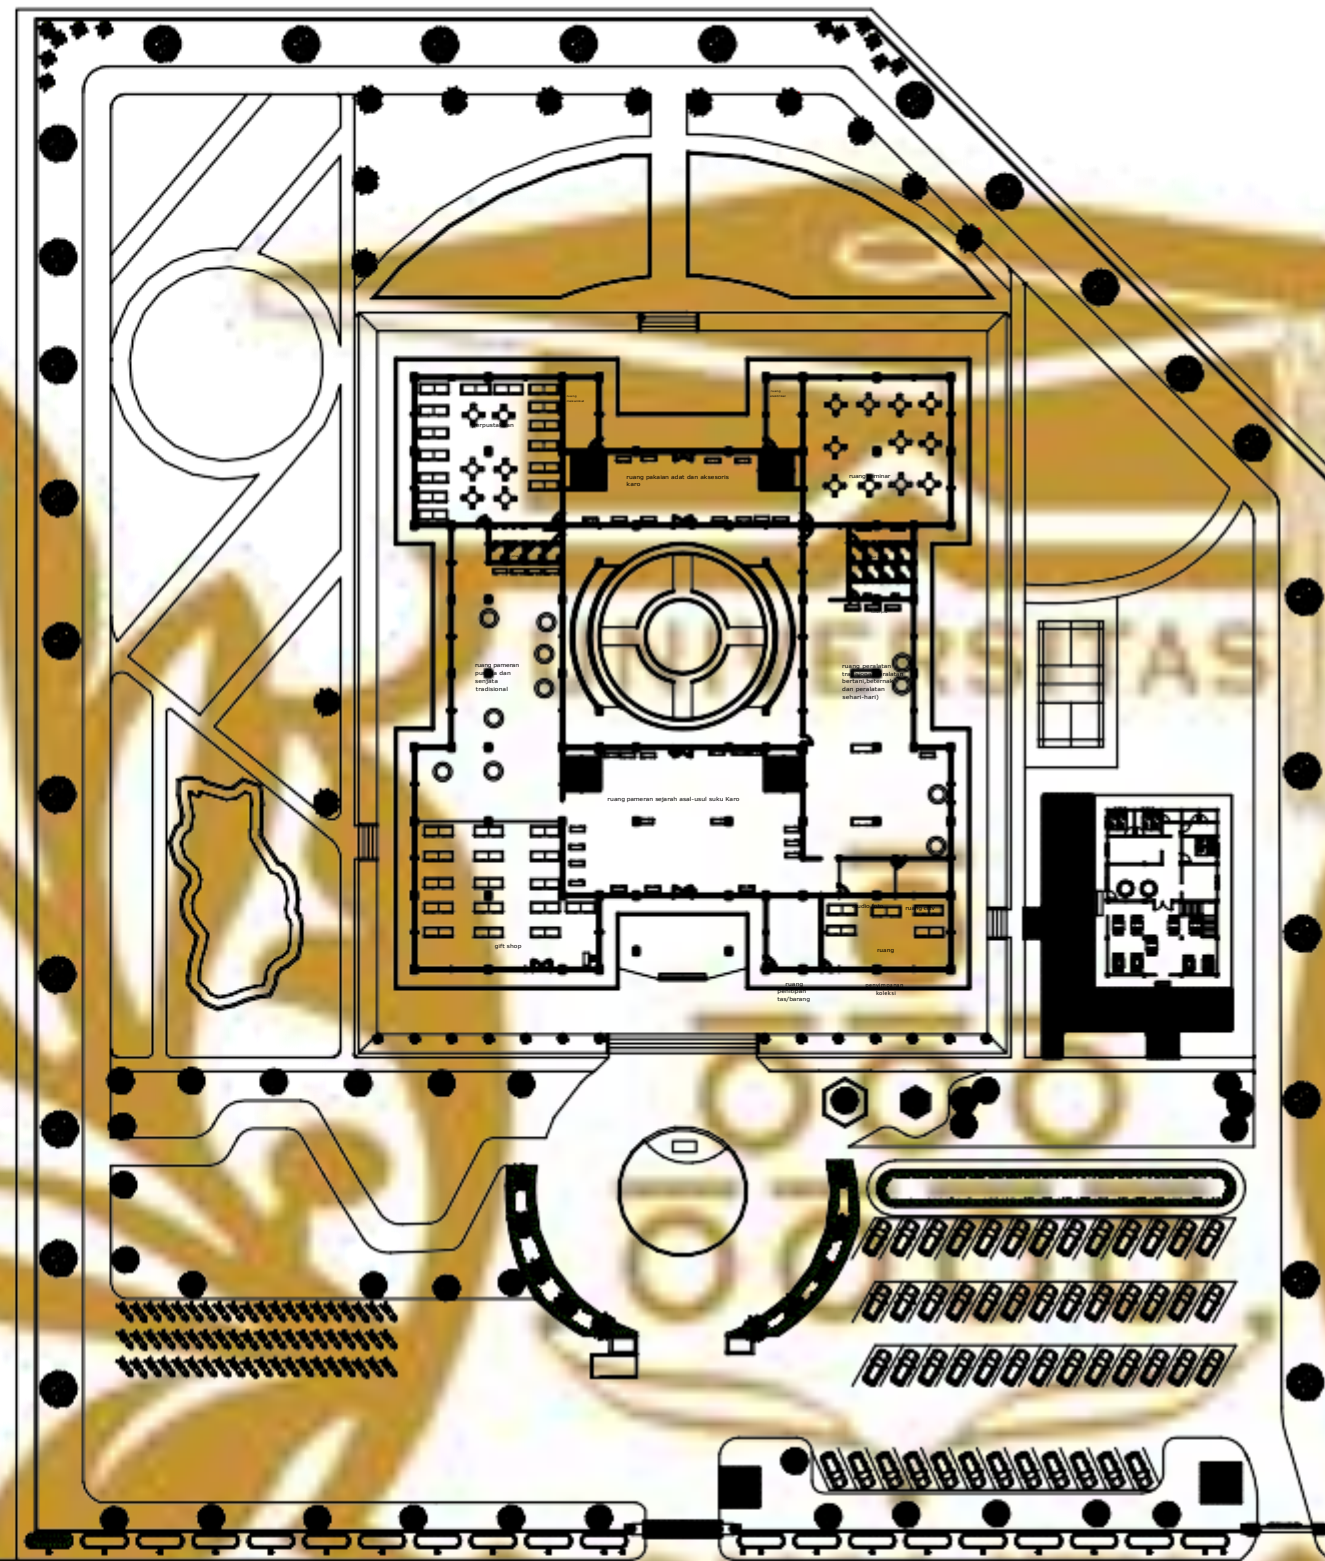

FAKULTAS SAINS DAN
TEKNOLOGI
PRODI ARSITEKTUR

MATA KULIAH : SKRIPSI TUGAS AKHIR
ARSITEKTUR

JUDUL TUGAS :
PERANCANGAN MUSEUM SENI
BUDAYA KARO

DOSEN PEMBIMBING I :
JIMMY ROY TAMPUBOLON,ST,M.ENG

DOSEN PEMBIMBING II
DASRIZAL,ST,MT

CATATAN :

NAMA / NIM :
PANDAPOTAN SIANTURI
2114020016

SKALA : 1 : 800

JUMLAH HALAMAN

NOMOR HALAMAN

groundplan
SKALA 1:800