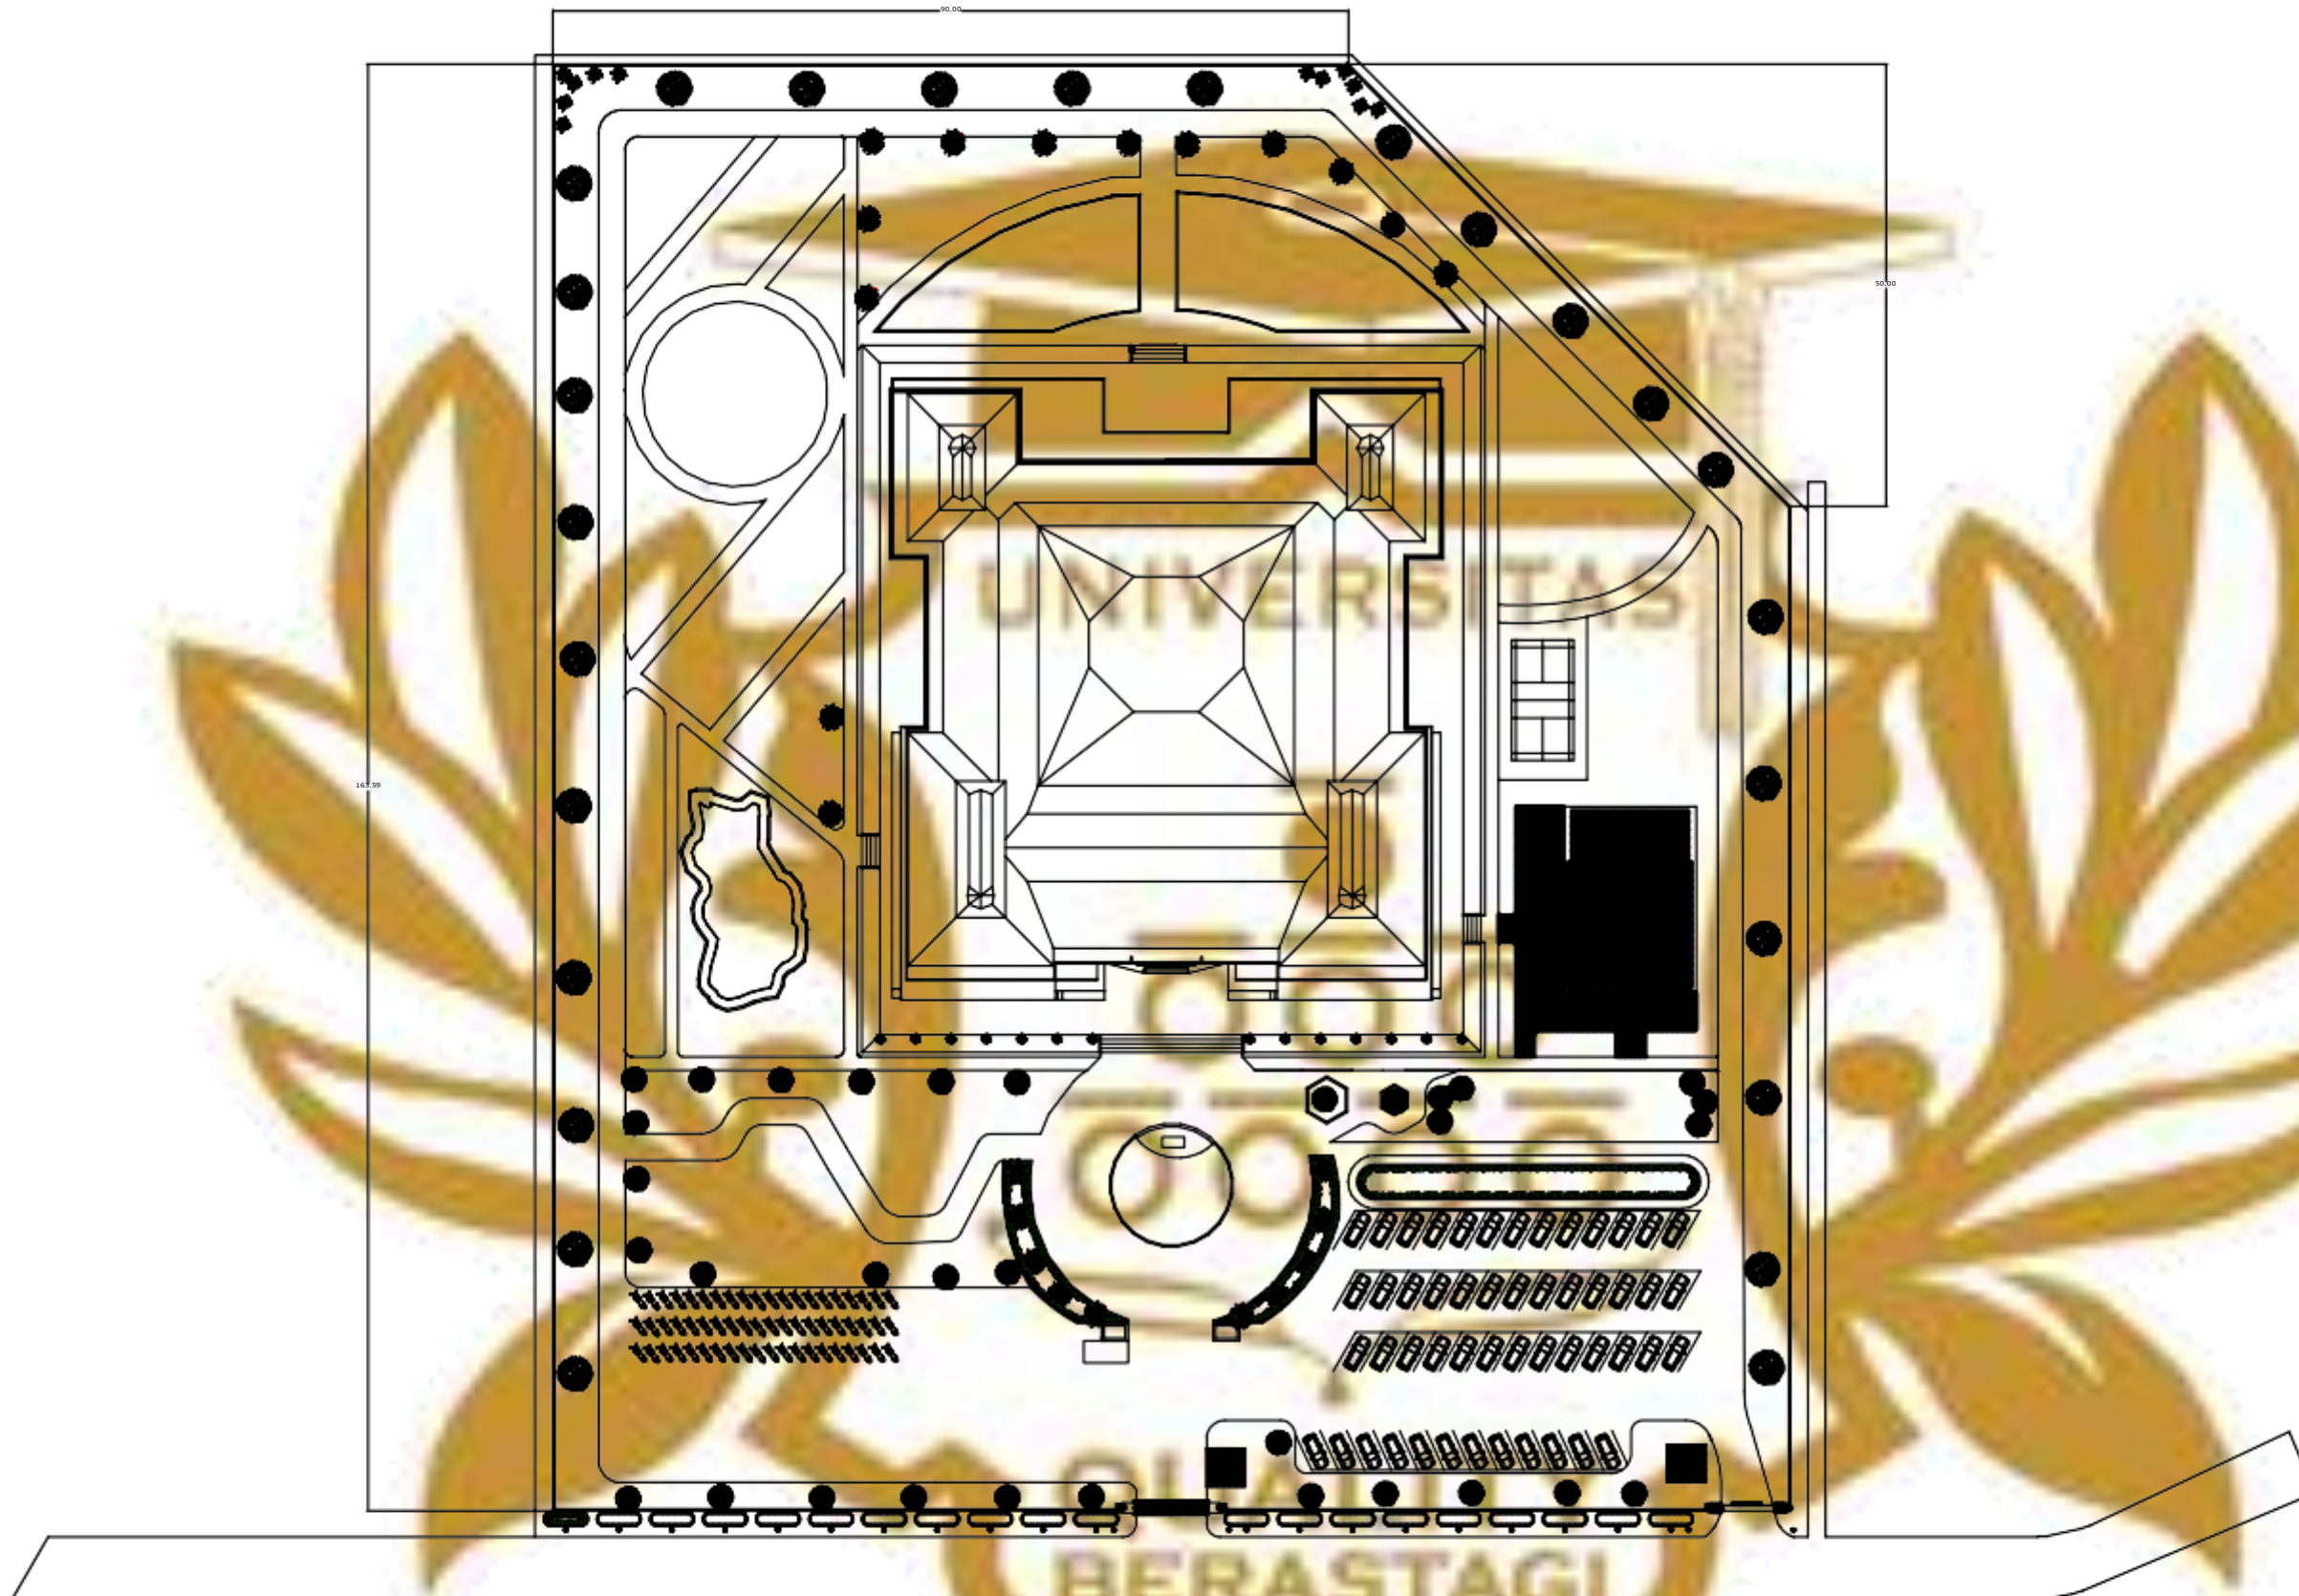

CATATAN :

NAMA / NIM :
PANDAPOTAN SIANTURI
2114020016

SKALA : 1 : 800

JUMLAH HALAMAN

NOMOR HALAMAN

SITEPLAN
SKALA 1:800

FAKULTAS SAINS DAN
TEKNOLOGI
PRODI ARSITEKTUR

MATA KULIAH : SKRIPSI TUGAS AKHIR
ARSITEKTUR