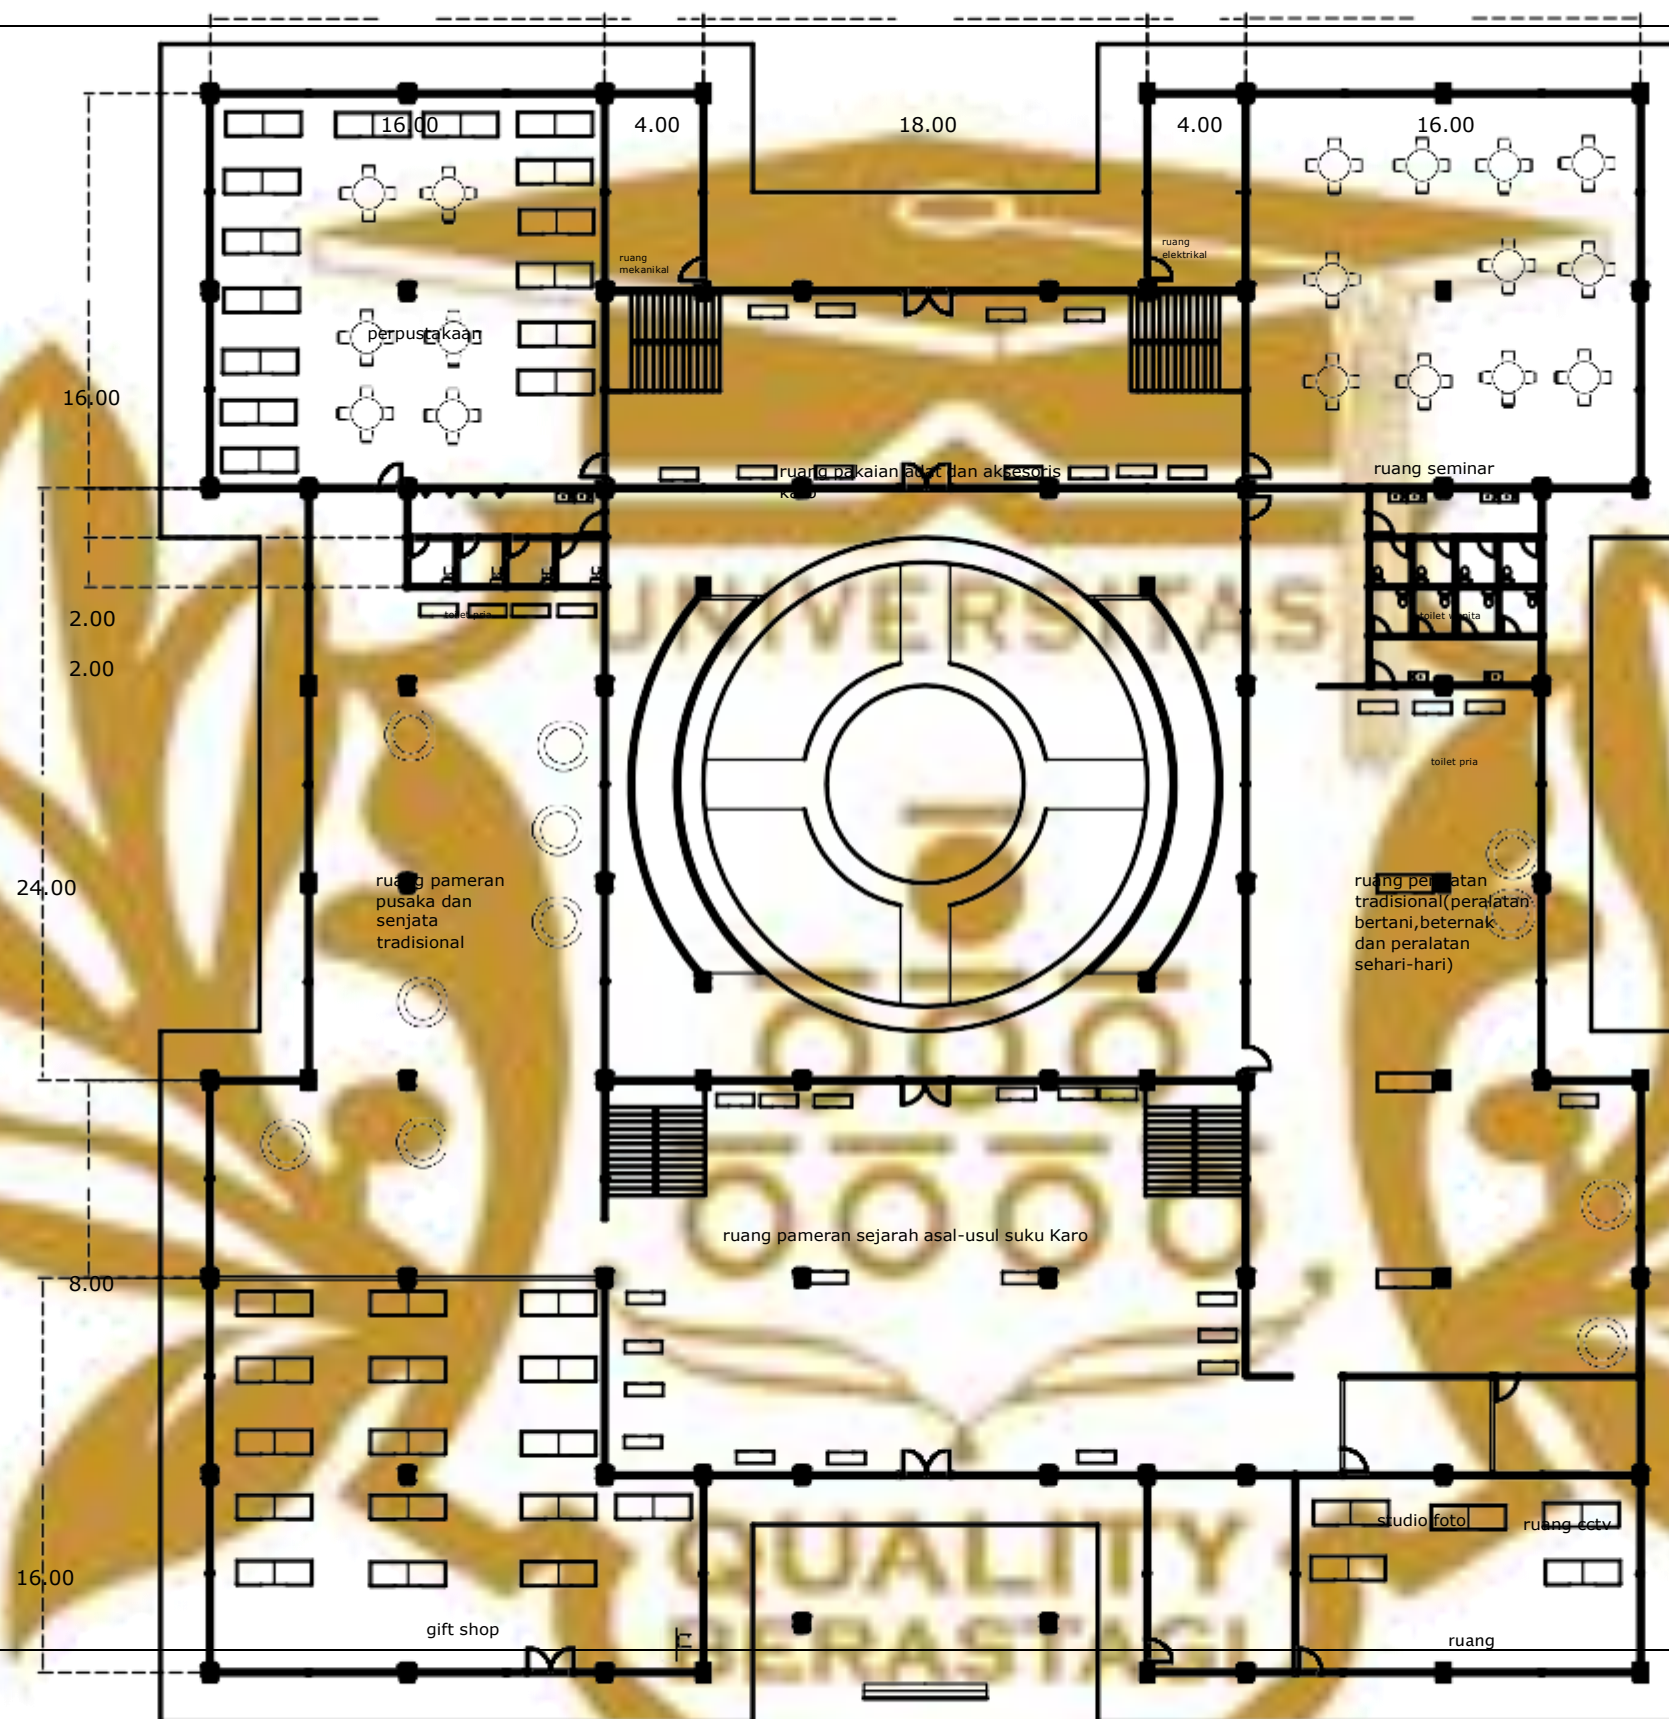

FAKULTAS SAINS DAN
TEKNOLOGI
PRODI ARSITEKTUR

MATA KULIAH : SKRIPSI TUGAS AKHIR
ARSITEKTUR

JUDUL TUGAS :
PERANCANGAN MUSEUM SENI
BUDAYA KARO

DOSEN PEMBIMBING I :
JIMMY ROY TAMPUBOLON,ST,M.ENG

DOSEN PEMBIMBING II
DASRIZAL,ST,MT

CATATAN :

NAMA / NIM :
PANDAPOTAN SIANTURI
2114020016

SKALA : 1 : 300

JUMLAH HALAMAN