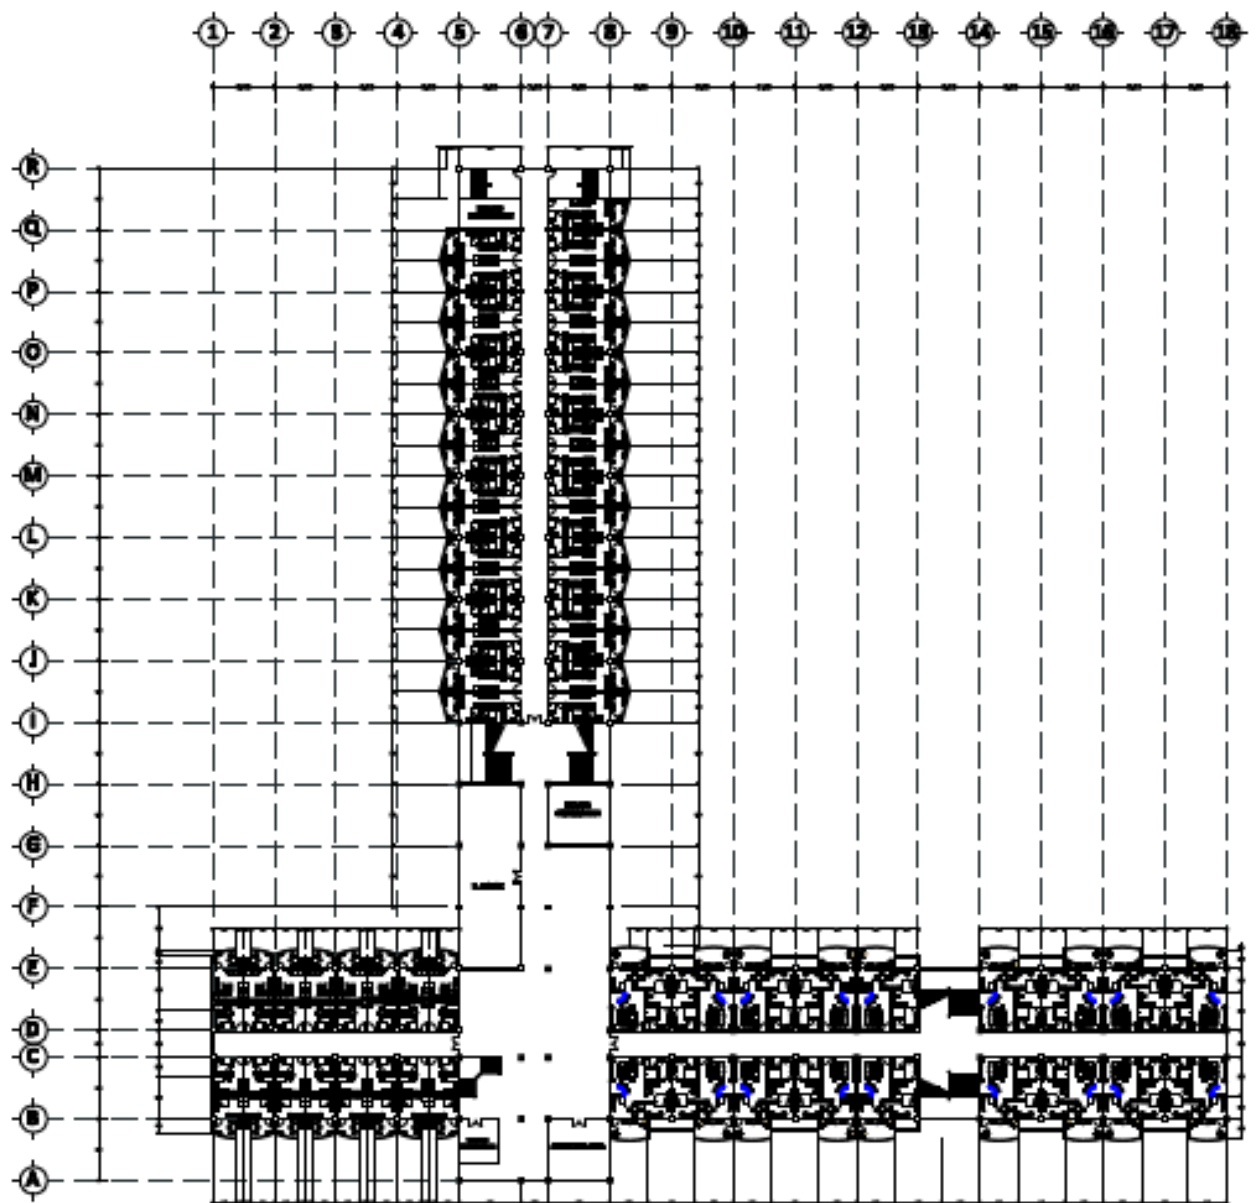

HASIL PERANCANGAN

Hasil rancangan dipaparkan dalam bentuk hasil gambar 2 dimensi dan 3 dimensi, disertakan dengan gambar perspektif yang dapat menjadi gambaran yang lebih jelas terhadap rancangan Hotel Wisata di Berastagi ini.

- Gambar 2 dimensi

 DENAH LANTAI 1
SKALA 1:400

 DENAH LANTAI 2
 SKALA 1:400

⊕ DENAH LANTAI 3
SKALA 1:400

TAMPAK DEPAN

TAMPAK BELAKANG

TAMPAK DEPAN

TAMPAK BELAKANG

POTONGAN A-A

POTONGAN B-B

- 3 Dimensi