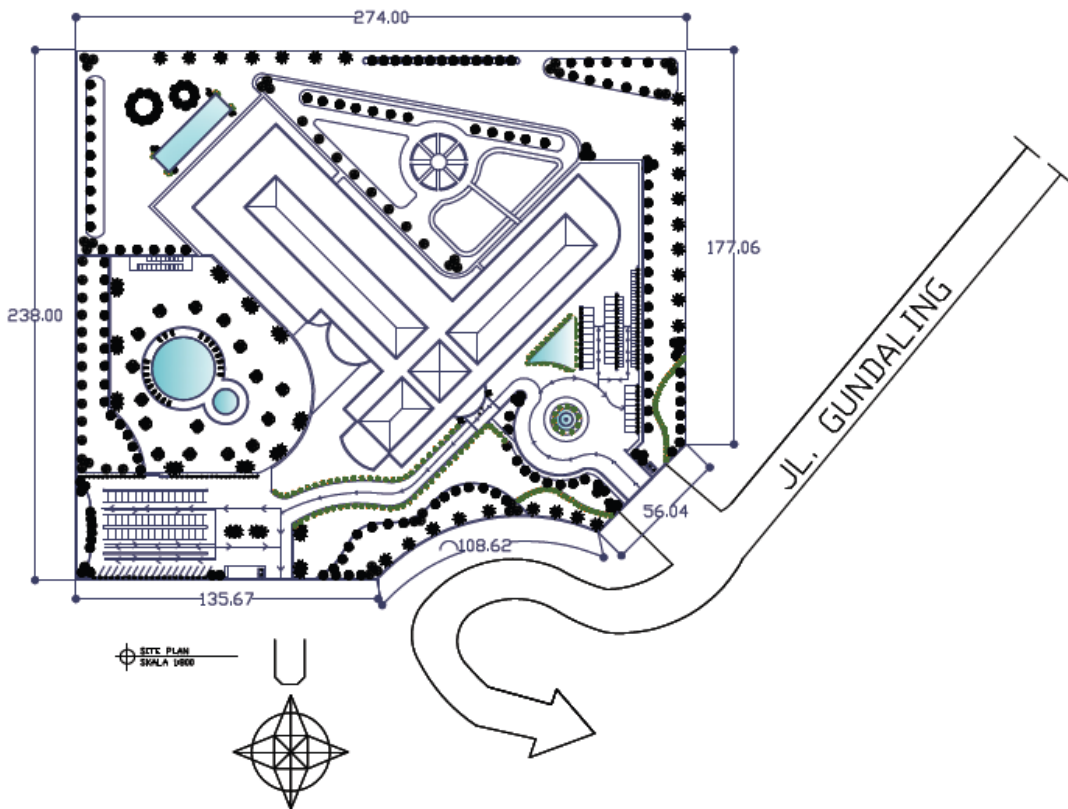

HASIL PERANCANGAN

Hasil rancangan dipaparkan dalam bentuk hasil gambar 2 dimensi dan 3 dimensi, disertakan dengan gambar perspektif yang dapat menjadi gambaran yang lebih jelas terhadap rancangan Hotel Wisata di Berastagi ini.

- Gambar 2 dimensi

 DENAH LANTAI 1
SKALA 1:400

 DENAH LANTAI 2
 SKALA 1:400

⊕ DENAH LANTAI 3
SKALA 1:400

TAMPAK DEPAN

TAMPAK BELAKANG

TAMPAK DEPAN

TAMPAK BELAKANG

POTONGAN A-A

POTONGAN B-B

- 3 Dimensi