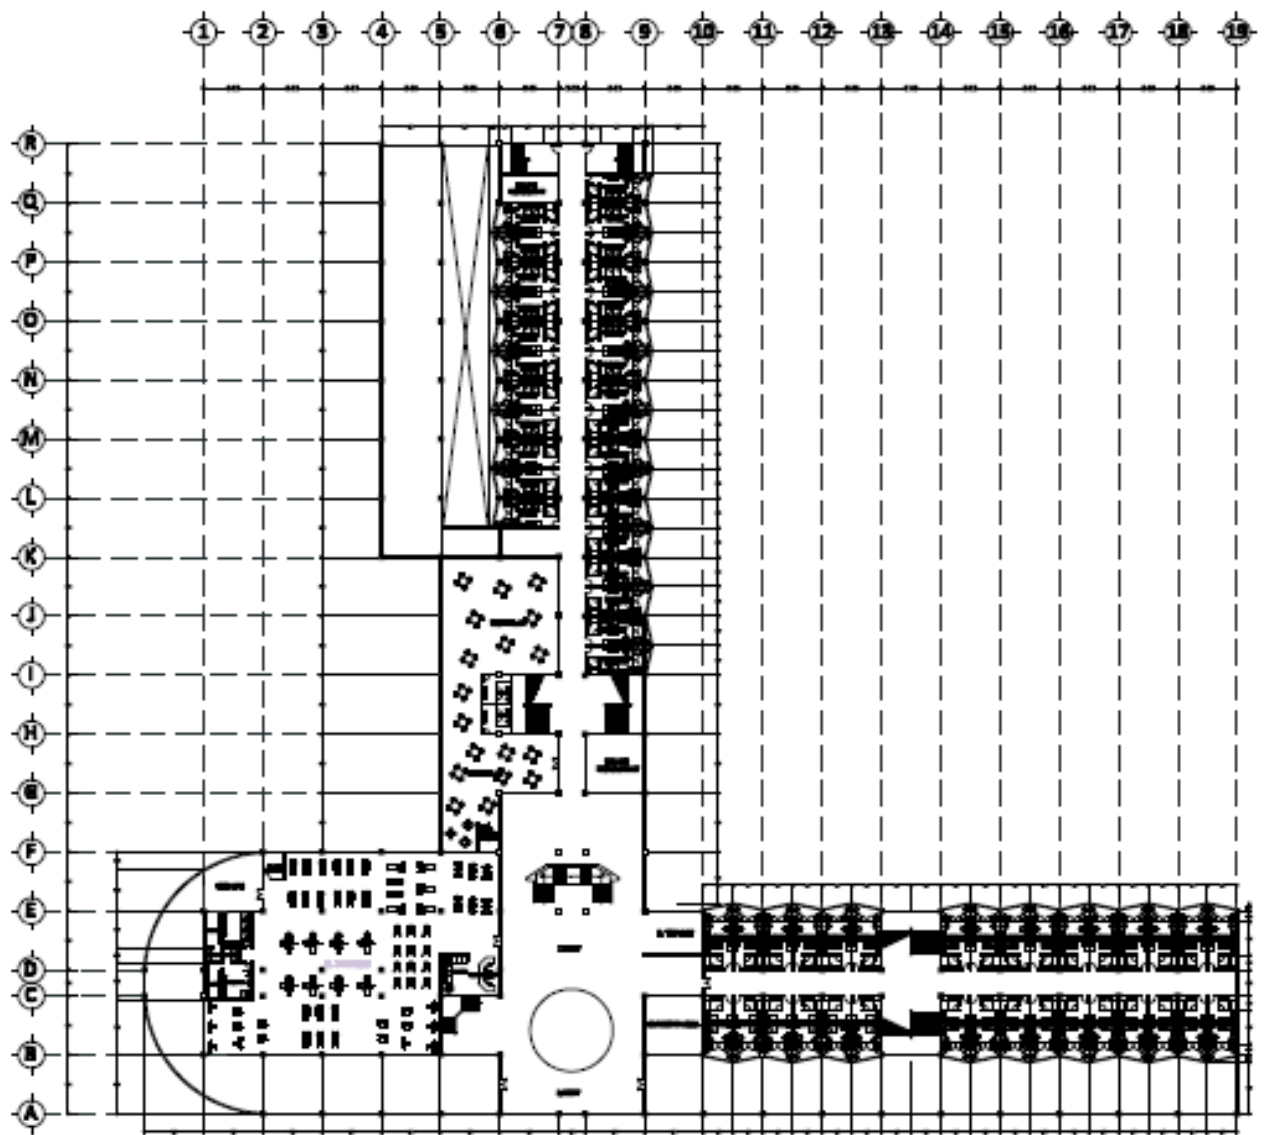

HASIL PERANCANGAN

Hasil rancangan dipaparkan dalam bentuk hasil gambar 2 dimensi dan 3 dimensi, disertakan dengan gambar perspektif yang dapat menjadi gambaran yang lebih jelas terhadap rancangan Hotel Wisata di Berastagi ini.

- Gambar 2 dimensi

 DENAH LANTAI 1
SKALA 1:400

 DENAH LANTAI 2
 SKALA 1:400

⊕ DENAH LANTAI 3
SKALA 1:400

TAMPAK DEPAN

TAMPAK BELAKANG

TAMPAK DEPAN

TAMPAK BELAKANG

POTONGAN A-A

POTONGAN B-B

- 3 Dimensi