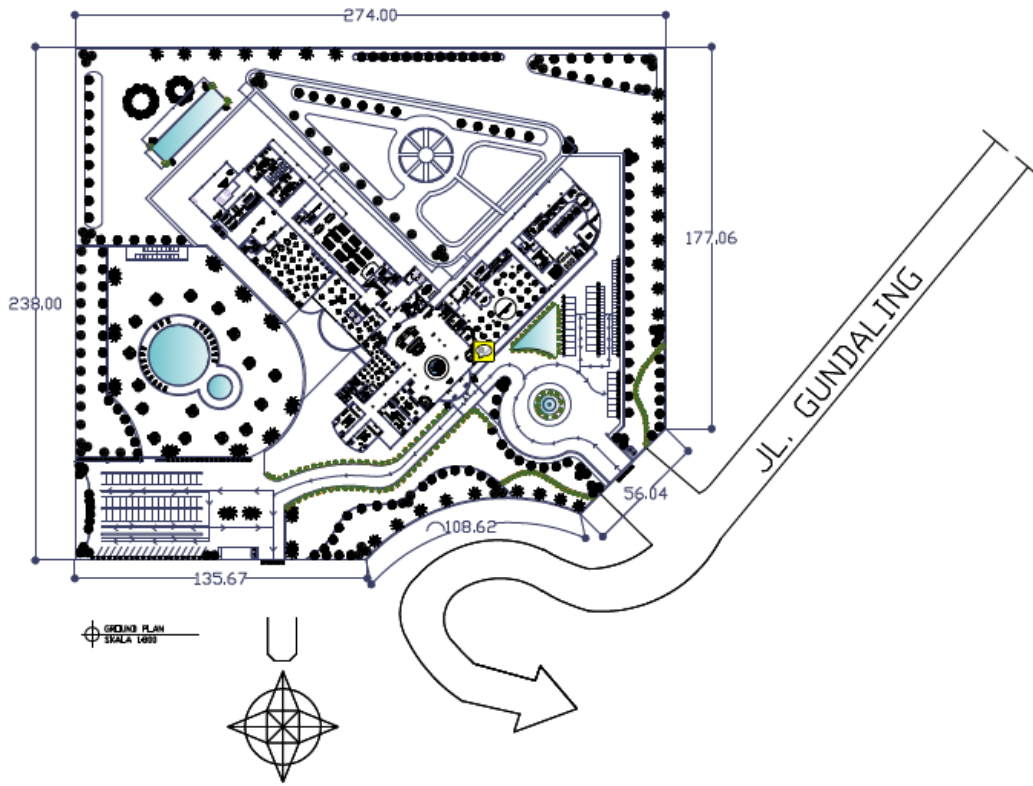

HASIL PERANCANGAN

Hasil rancangan dipaparkan dalam bentuk hasil gambar 2 dimensi dan 3 dimensi, disertakan dengan gambar perspektif yang dapat menjadi gambaran yang lebih jelas terhadap rancangan Hotel Wisata di Berastagi ini.

- Gambar 2 dimensi

 DENAH LANTAI 1
SKALA 1:400

 DENAH LANTAI 2
 SKALA 1:400

⊕ DENAH LANTAI 3
SKALA 1:400

TAMPAK DEPAN

TAMPAK BELAKANG

TAMPAK DEPAN

TAMPAK BELAKANG

POTONGAN A-A

POTONGAN B-B

- 3 Dimensi