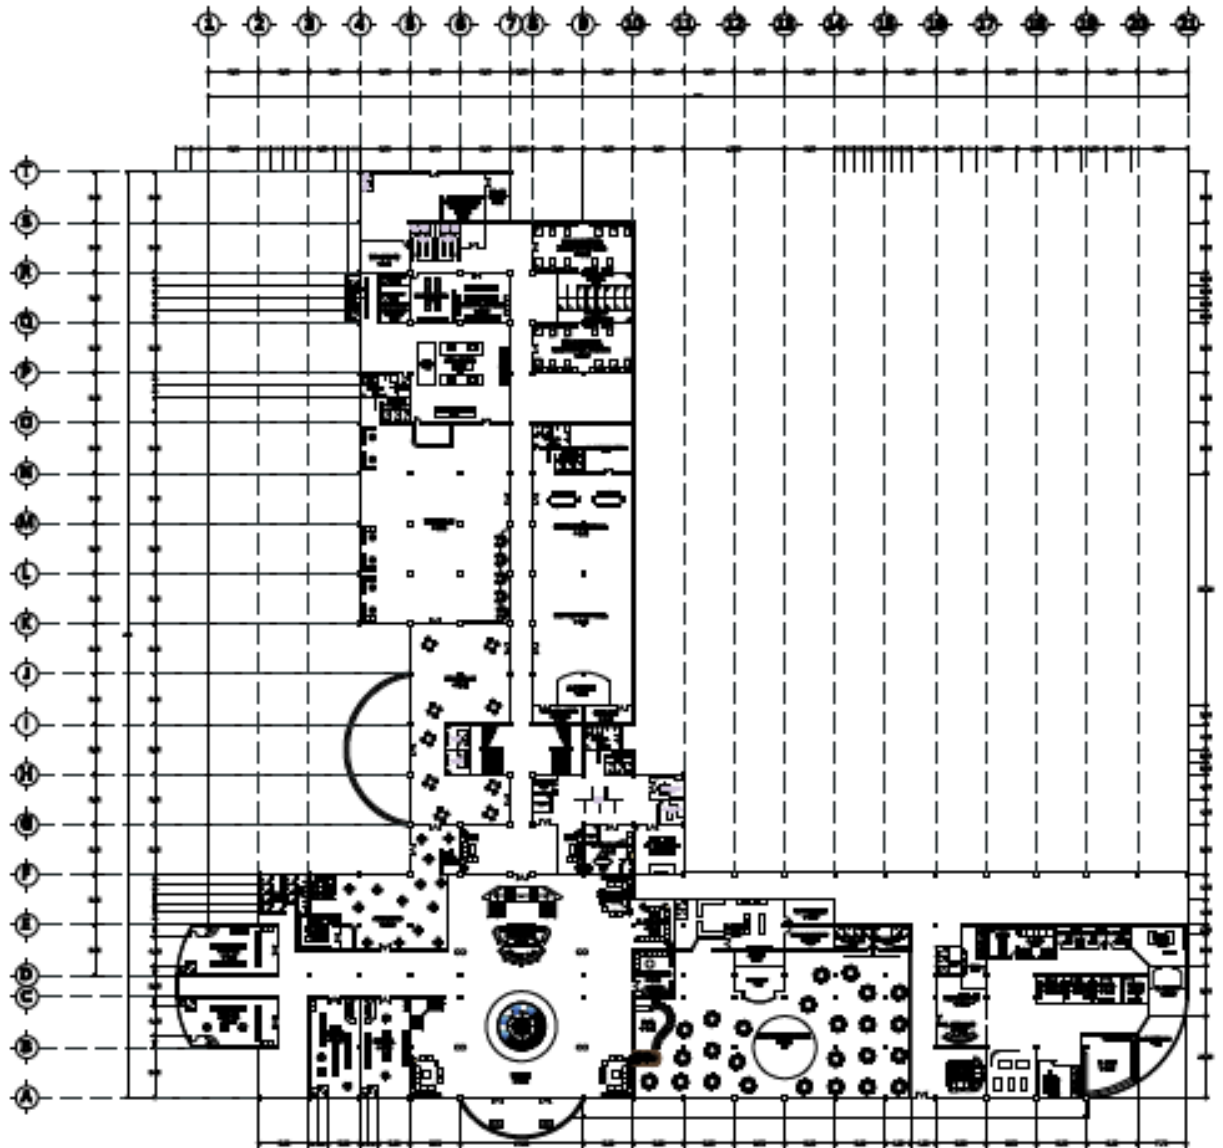

HASIL PERANCANGAN

Hasil rancangan dipaparkan dalam bentuk hasil gambar 2 dimensi dan 3 dimensi, disertakan dengan gambar perspektif yang dapat menjadi gambaran yang lebih jelas terhadap rancangan Hotel Wisata di Berastagi ini.

- Gambar 2 dimensi

 DENAH LANTAI 1
SKALA 1:400

 DENAH LANTAI 2
 SKALA 1:400

⊕ DENAH LANTAI 3
SKALA 1:400

TAMPAK DEPAN

TAMPAK BELAKANG

TAMPAK DEPAN

TAMPAK BELAKANG

POTONGAN A-A

POTONGAN B-B

- 3 Dimensi