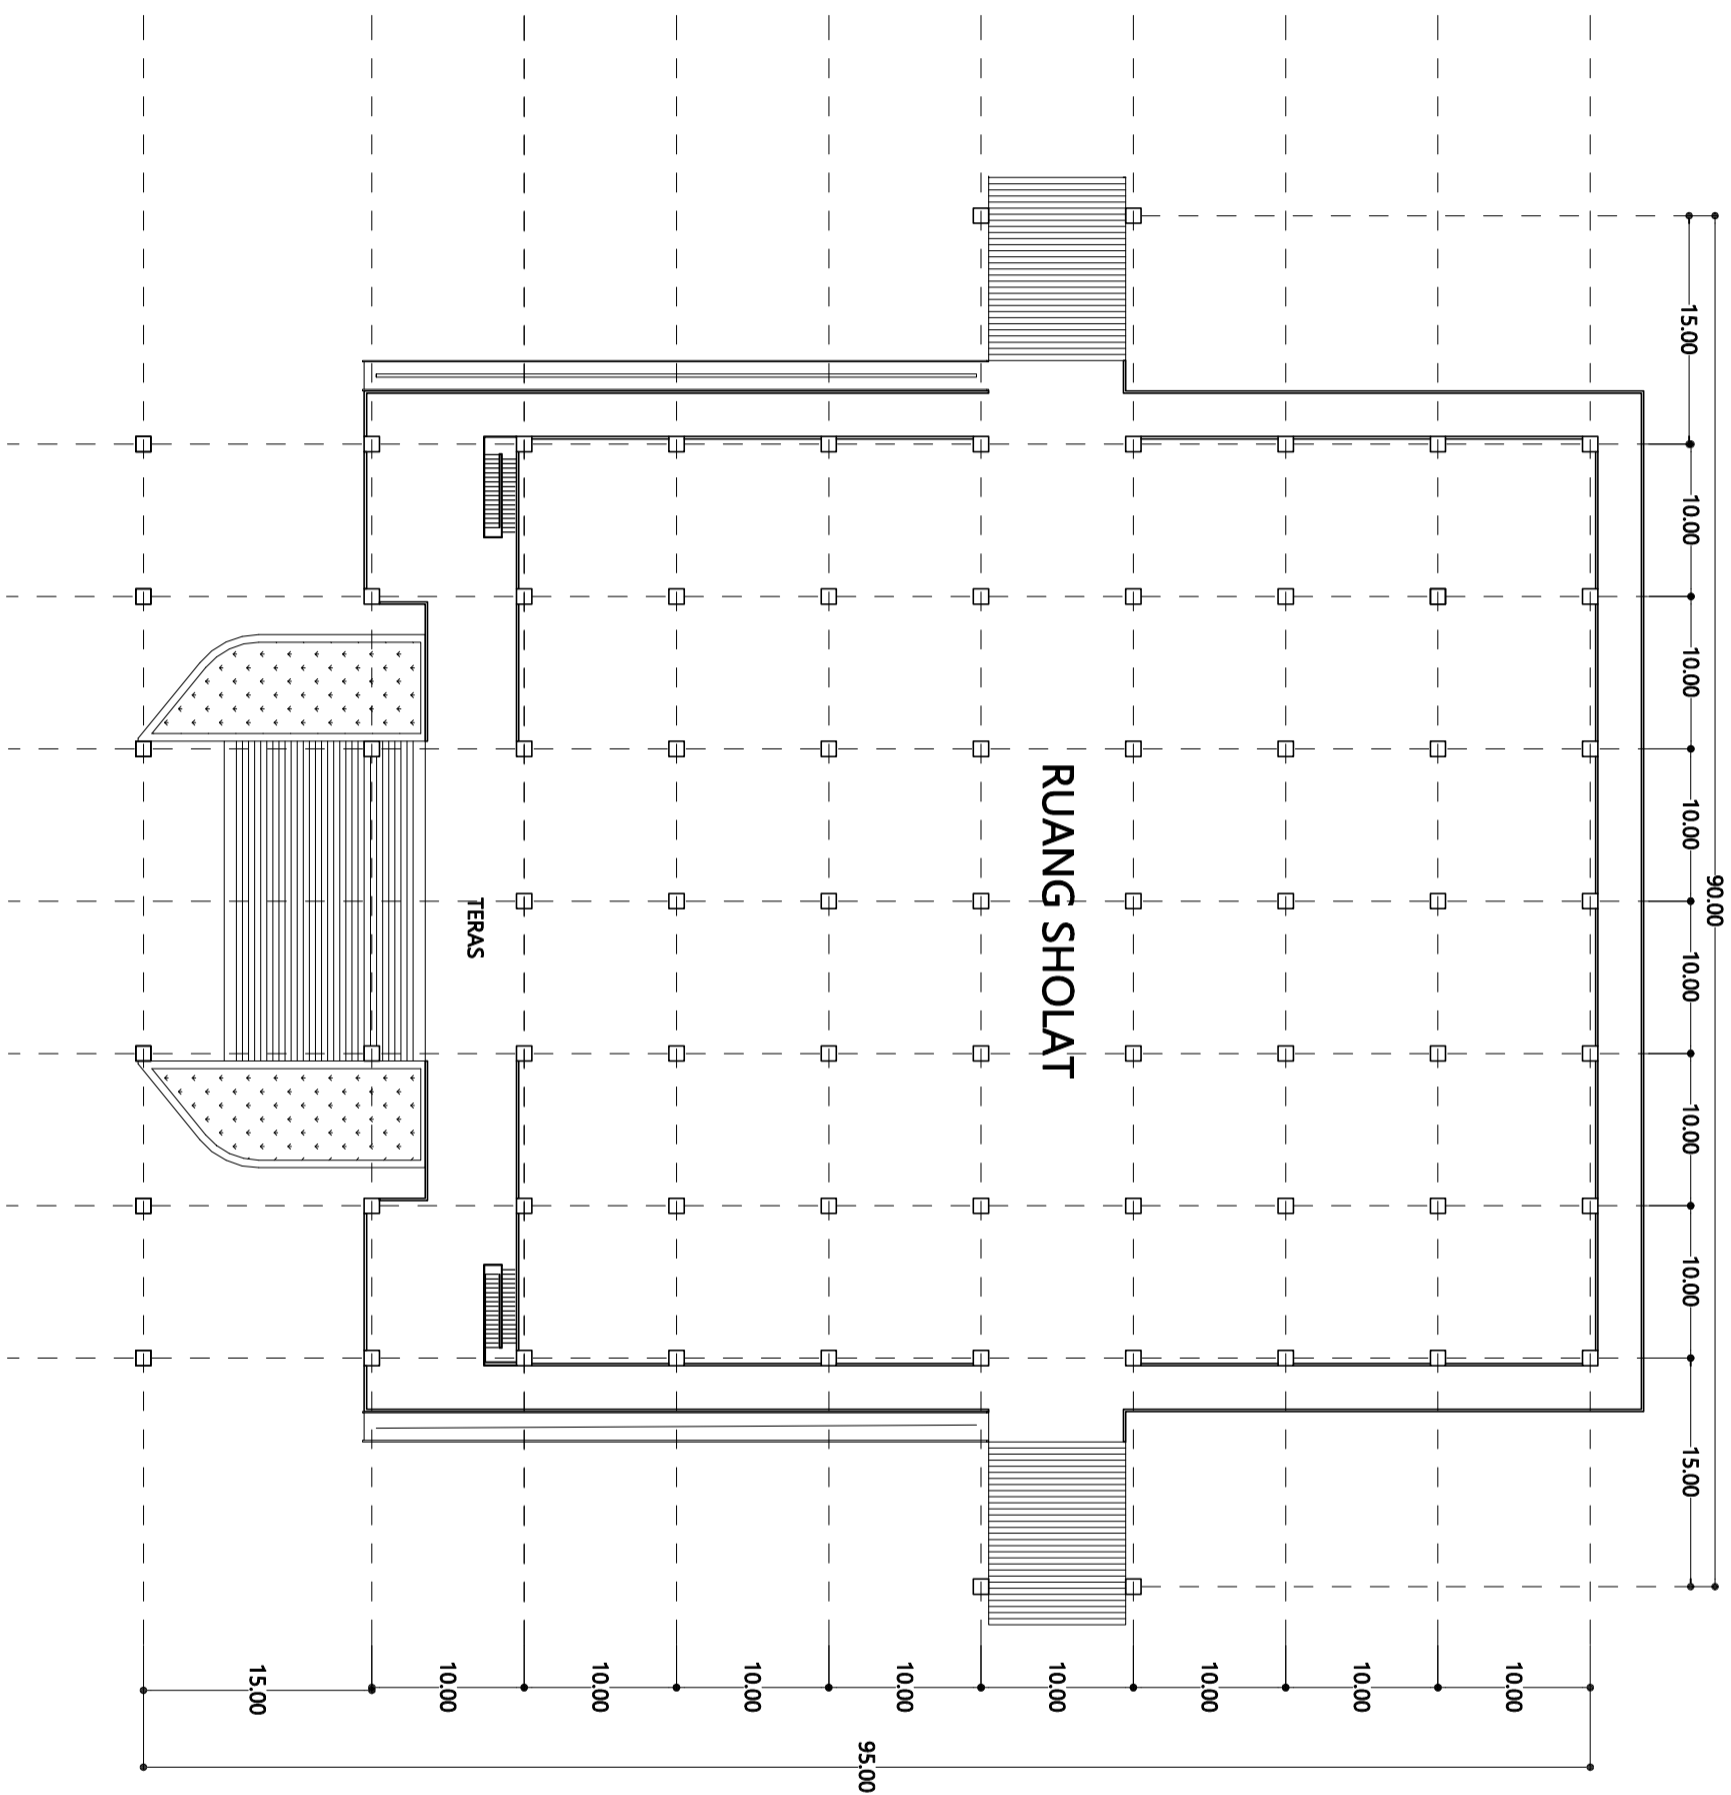

DENAH LANTAI 2

SKALA 1 : 500

FAKULTAS SAINS DAN TEKNOLOGI
JURUSAN ARSITEKTUR
UNIVERSITAS QUALITY
BERASTAGI

MATA KULIAH :

TUGAS AKHIR ARSITEKTUR

JUDUL TUGAS :

PERANCANGAN MASJID AGUNG
BERASTAGI

DOSEN PEMBIMBING 1 :

DASRIZAL, ST, MT

DOSEN PEMBIMBING 2 :

SUPRIAL HENDRI, ST, MT

CATATAN :

NAMA/NIM :

RAIS TAUFIQUEL HIDAYAT
2114020010

SKALA :

1 : 500

JUMLAH HALAMAN :

NOMOR HALAMAN :