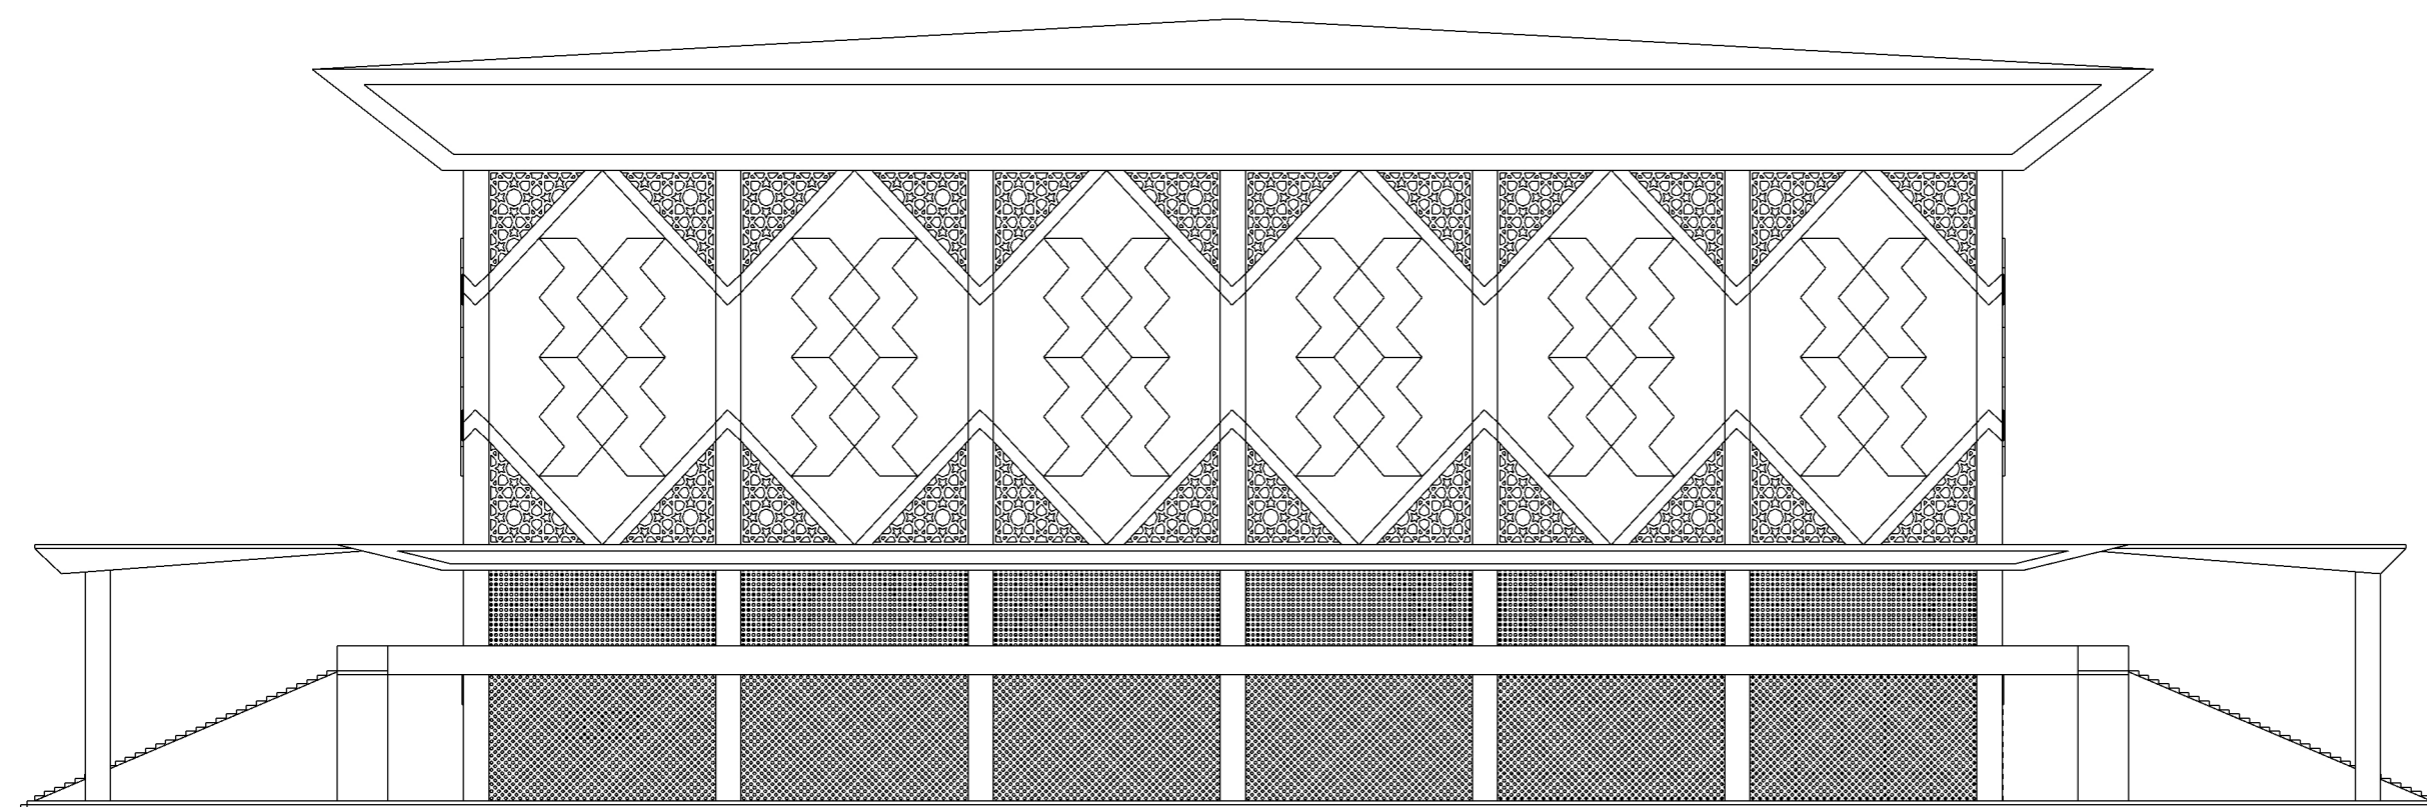

**JUDUL TUGAS :**  
**PERANCANGAN MASJID  
AGUNG BERASTAGI DI  
BERASTAGI**

**DOSEN PEMBIMBING I :**  
**DASRIZAL, ST, MT**

**DOSEN PEMBIMBING II :**  
**SUFRIAL HENDRI, ST, MT**

**JUDUL GAMBAR :**  
**TAMPAK BELAKANG**  
**SKALA : 1:300**