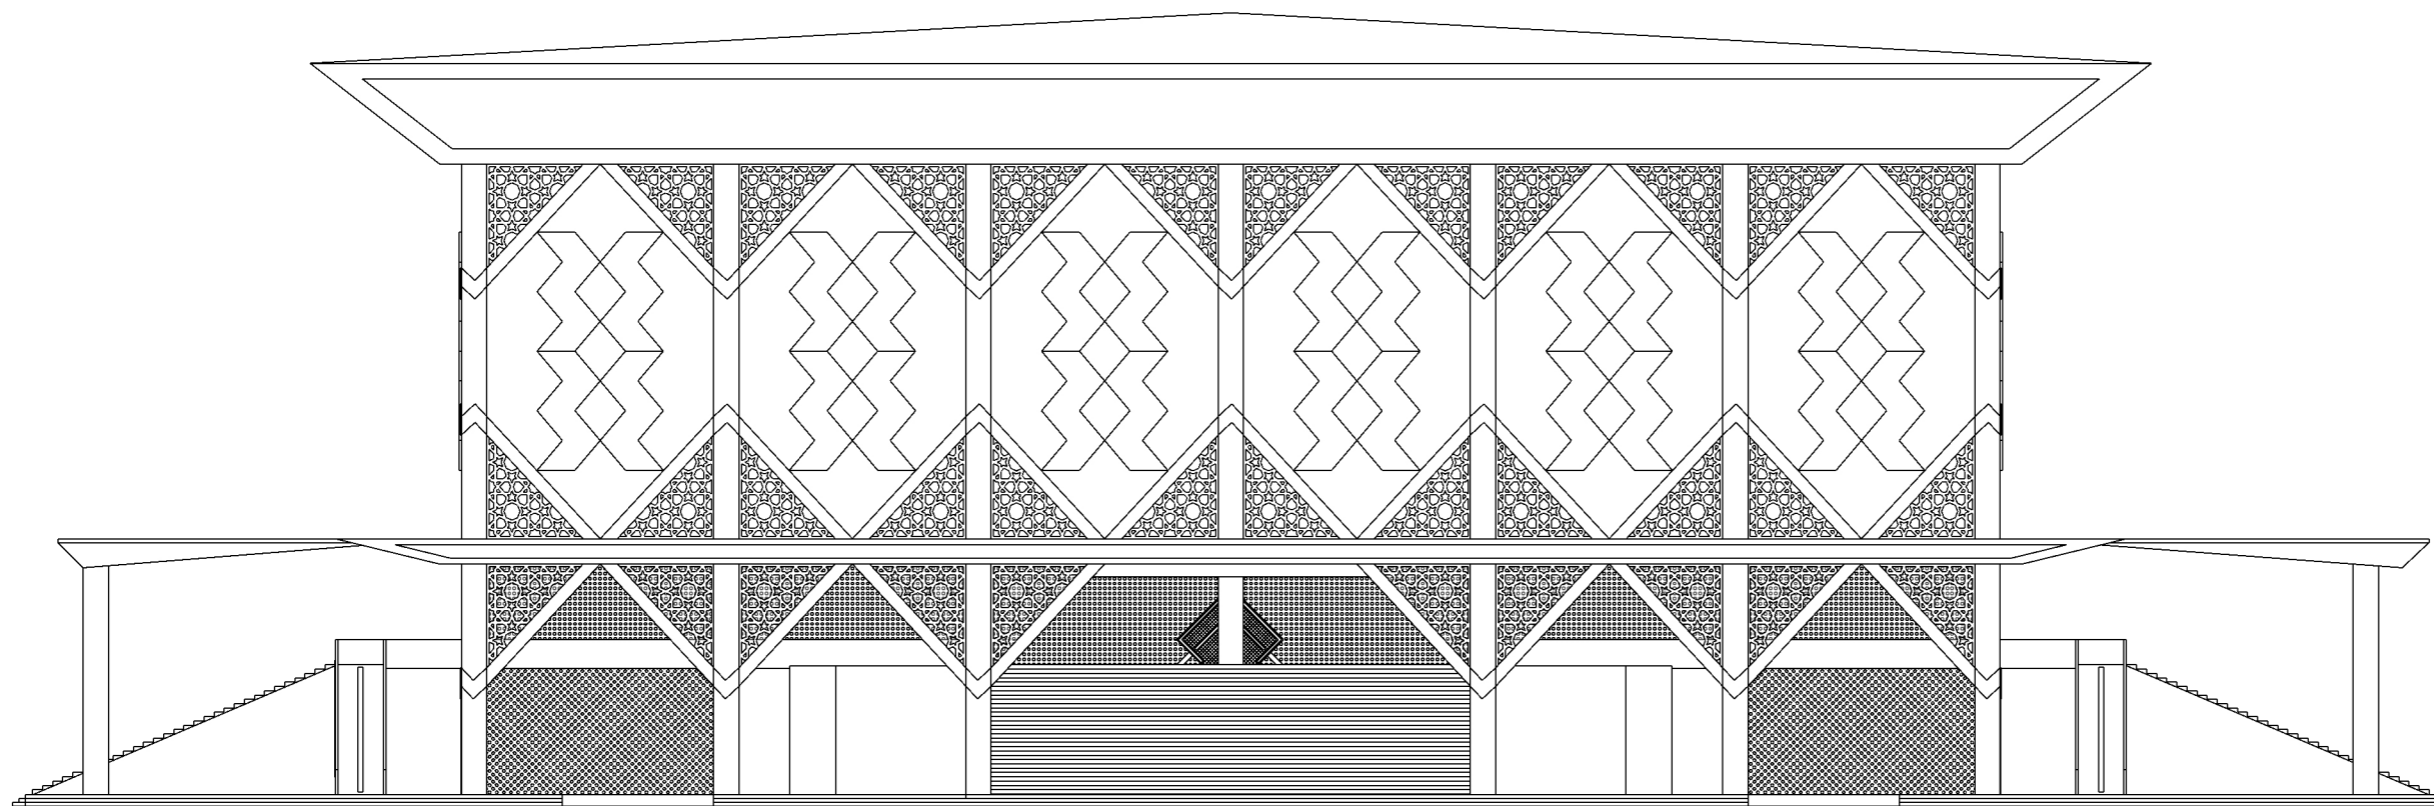

NAMA :
RAIS TAUFUQL
HIDAYAT
NPM :
2114020010

JUDUL TUGAS :
PERANCANGAN MASJID
AGUNG BERASTAGI DI
BERASTAGI

DOSEN PEMBIMBING I :
DASRIZAL, ST, MT

DOSEN PEMBIMBING II :
SUFRIAL HENDRI, ST, MT

JUDUL GAMBAR :
TAMPAK DEPAN
SKALA : 1:300

HALAMAN :