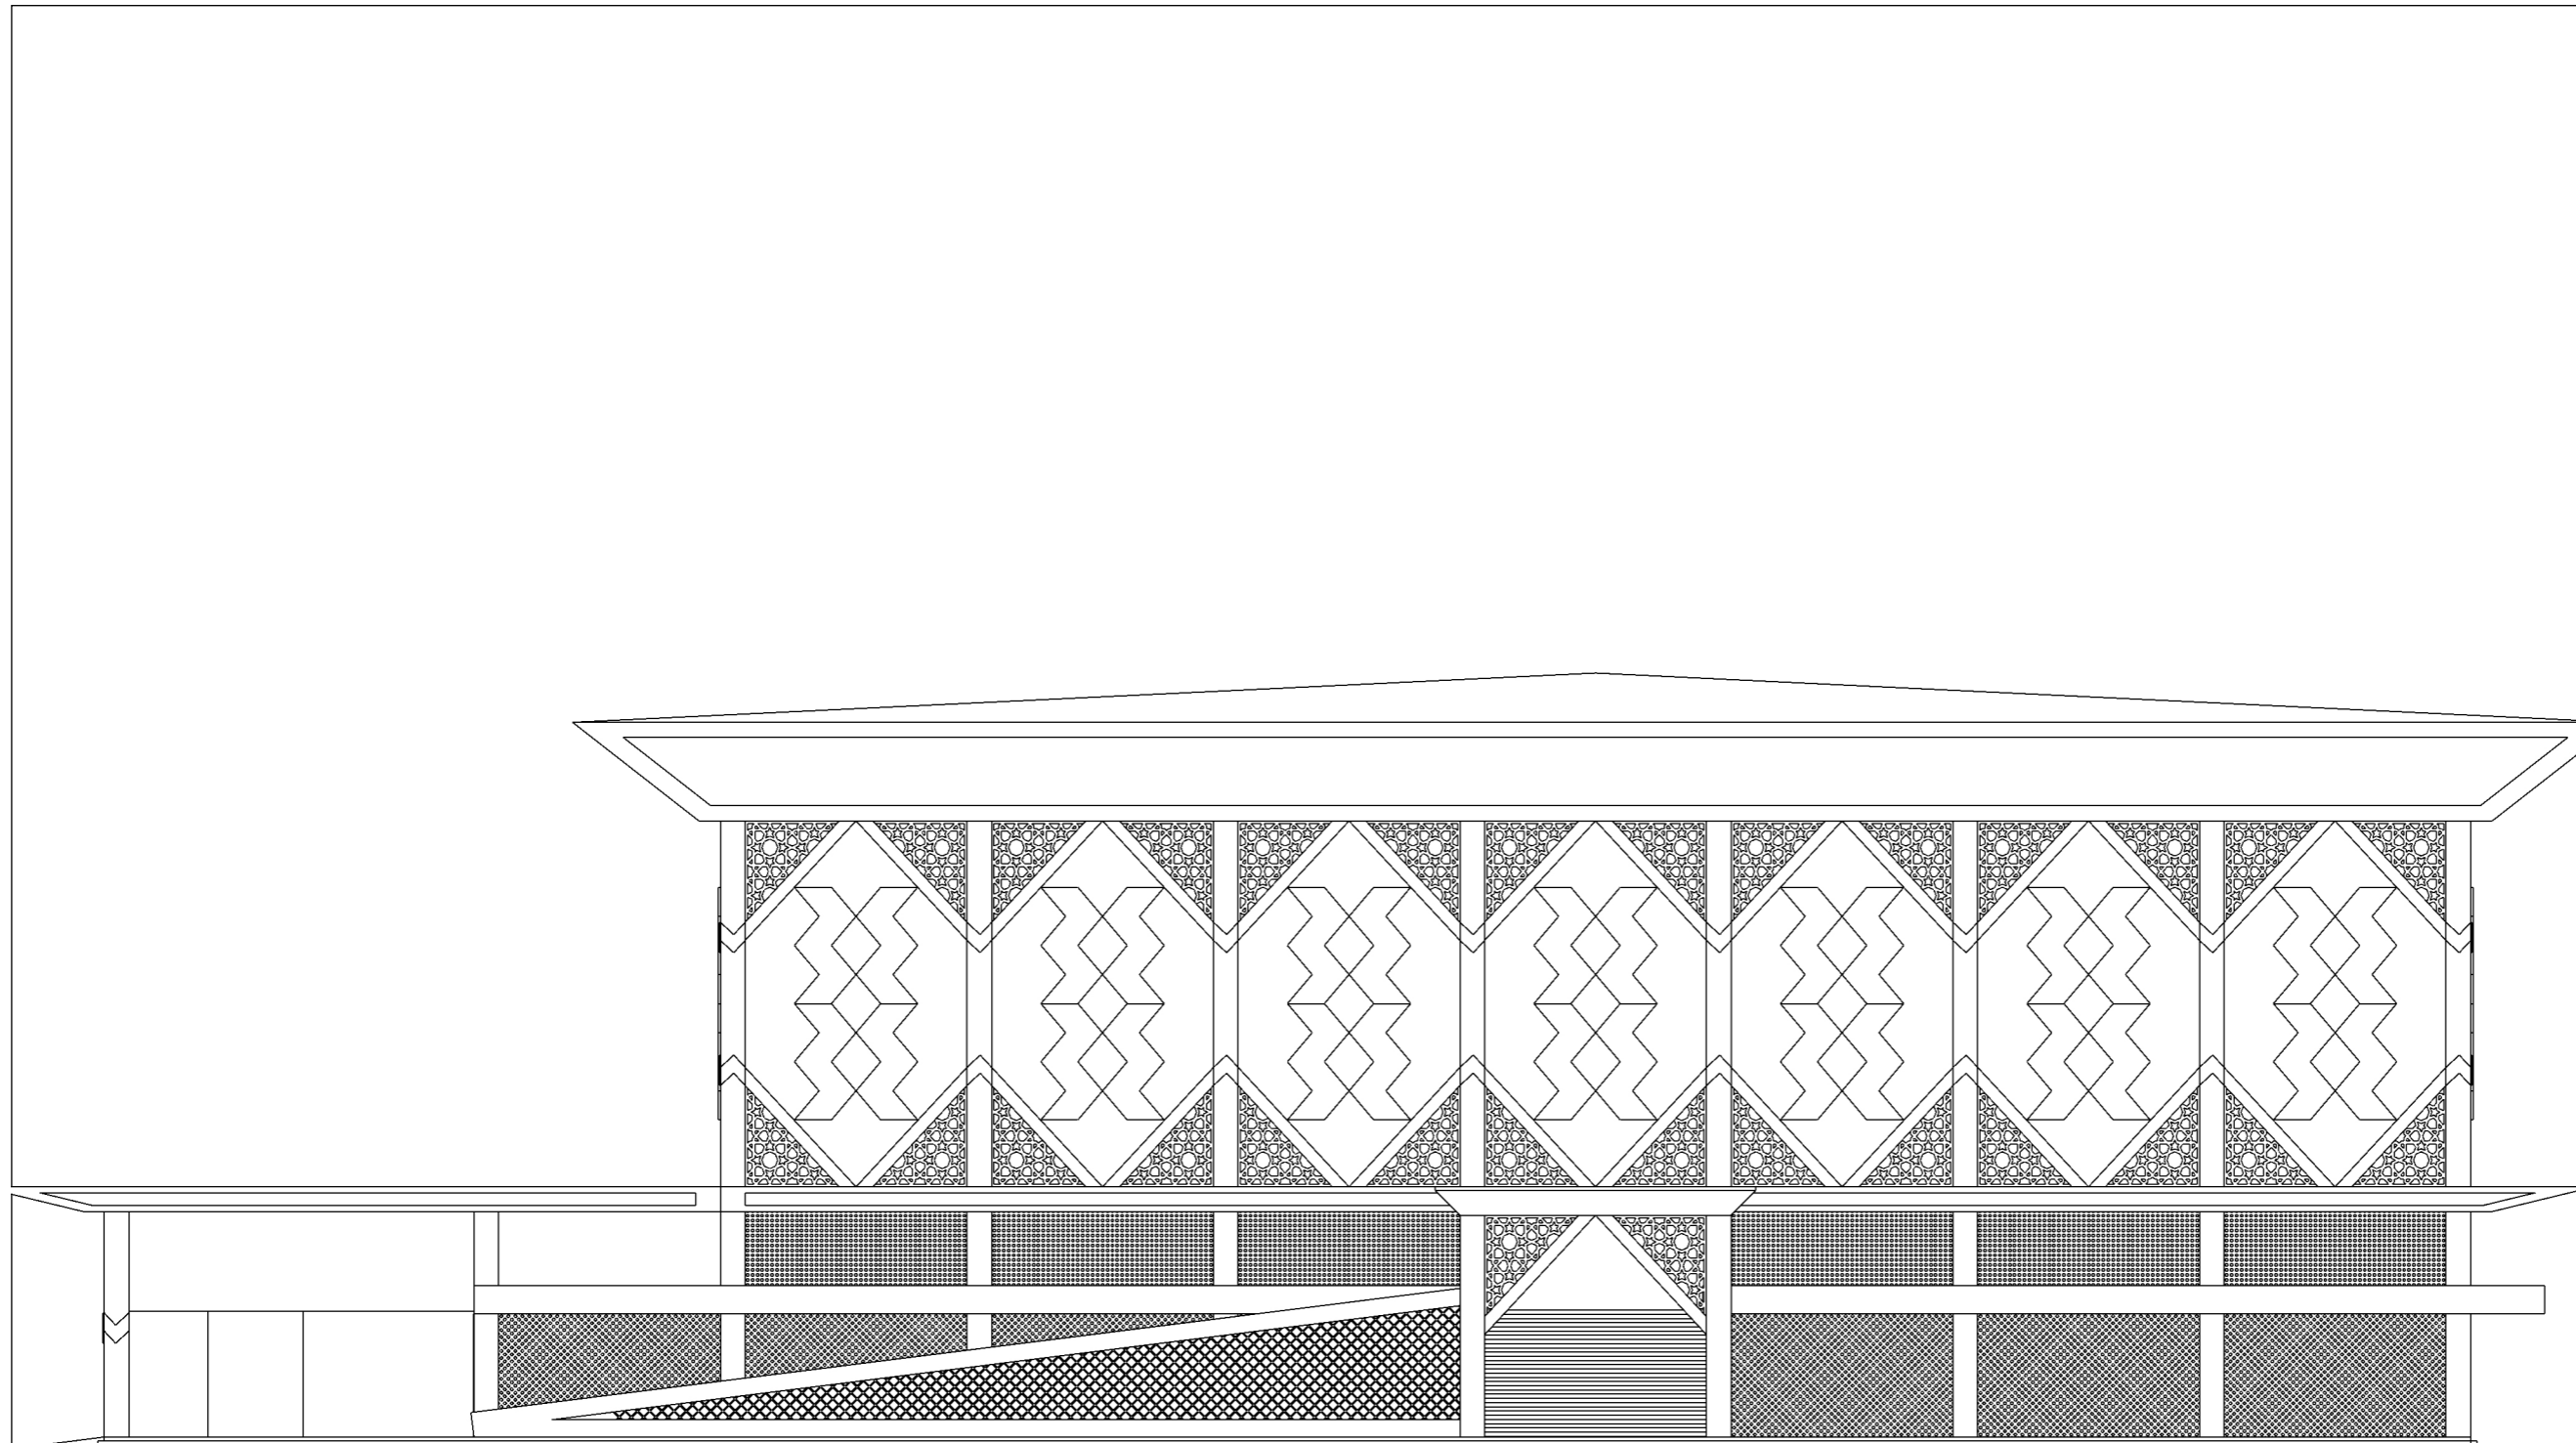

NAMA : RAIS TAUFIQUL
HIDAYAT
NPM : 2114020010

JUDUL TUGAS :
PERANCANGAN MASJID
AGUNG BERASTAGI DI
BERASTAGI

DOSEN PEMBIMBING I :
DASRIZAL, ST, MT

DOSEN PEMBIMBING II :
SUFRIAL HENDRI, ST, MT

JUDUL GAMBAR :
TAMPAK
SAMPING KANAN
SKALA : 1:300

HALAMAN :