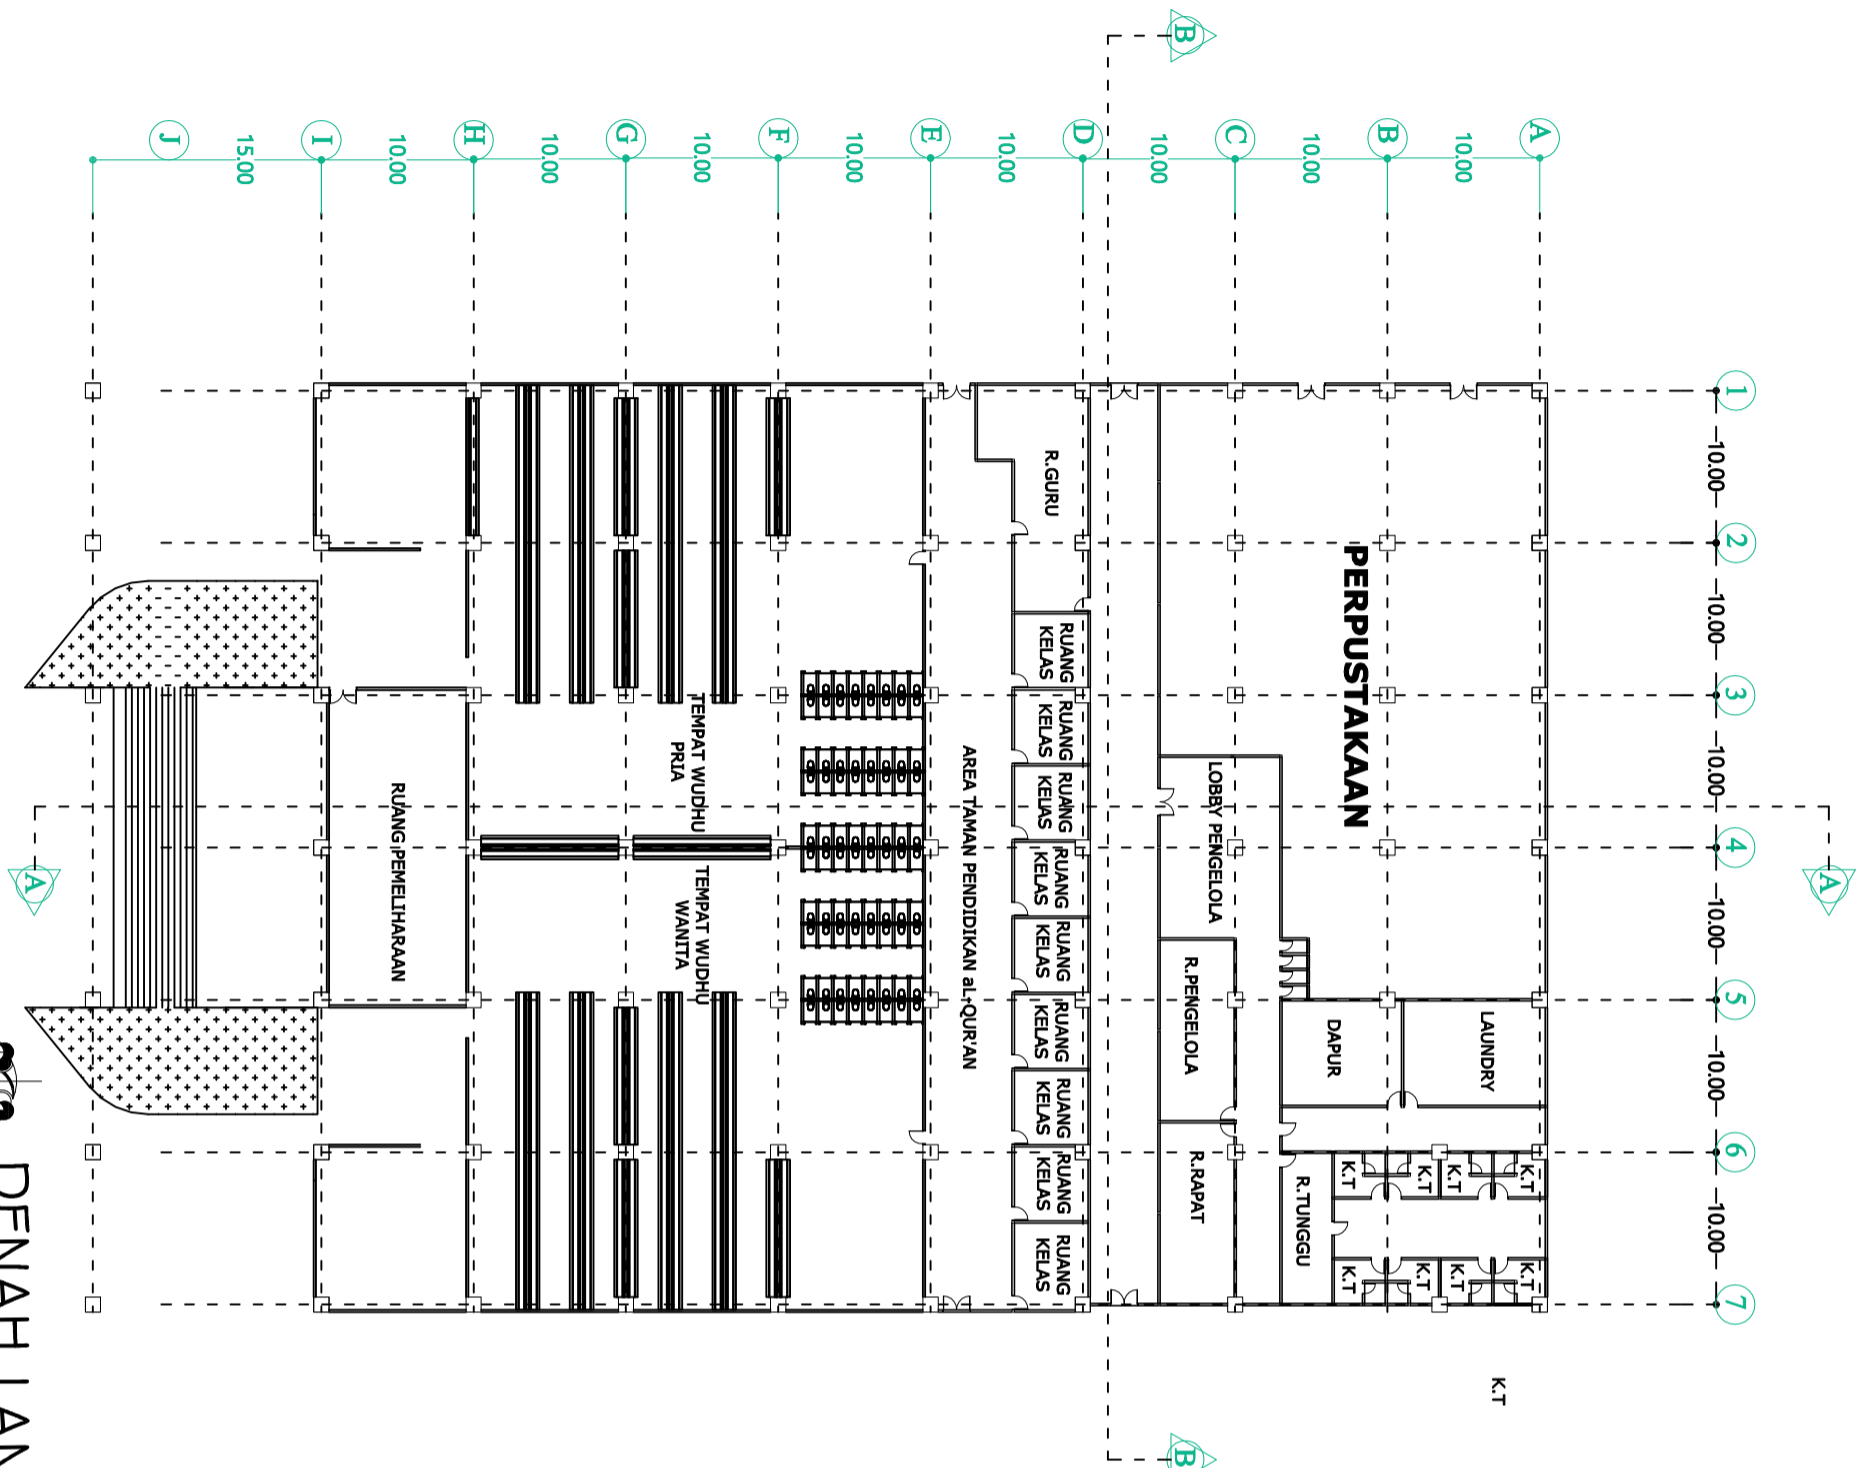

SUFRIAL HENDRI, ST. MT

NAMA / NPM

RAIS TAUFIQUEL HIDAYAT  
2114020010

JUDUL GAMBAR

SKALA

HALAMAN

 SITE PLAN

SKALA 1 : 1000

# DENAH LANTAI 1

SKALA 1 : 500

FAKULTAS SAINS DAN TEKNOLOGI  
JURUSAN ARSITEKTUR  
UNIVERSITAS QUALITY  
BERASTAGI

MATA KULIAH :

TUGAS AKHIR ARSITEKTUR

JUDUL TUGAS :

PERANCANGAN MASJID AGUNG  
BERASTAGI

DOSEN PEMBIMBING 1 :