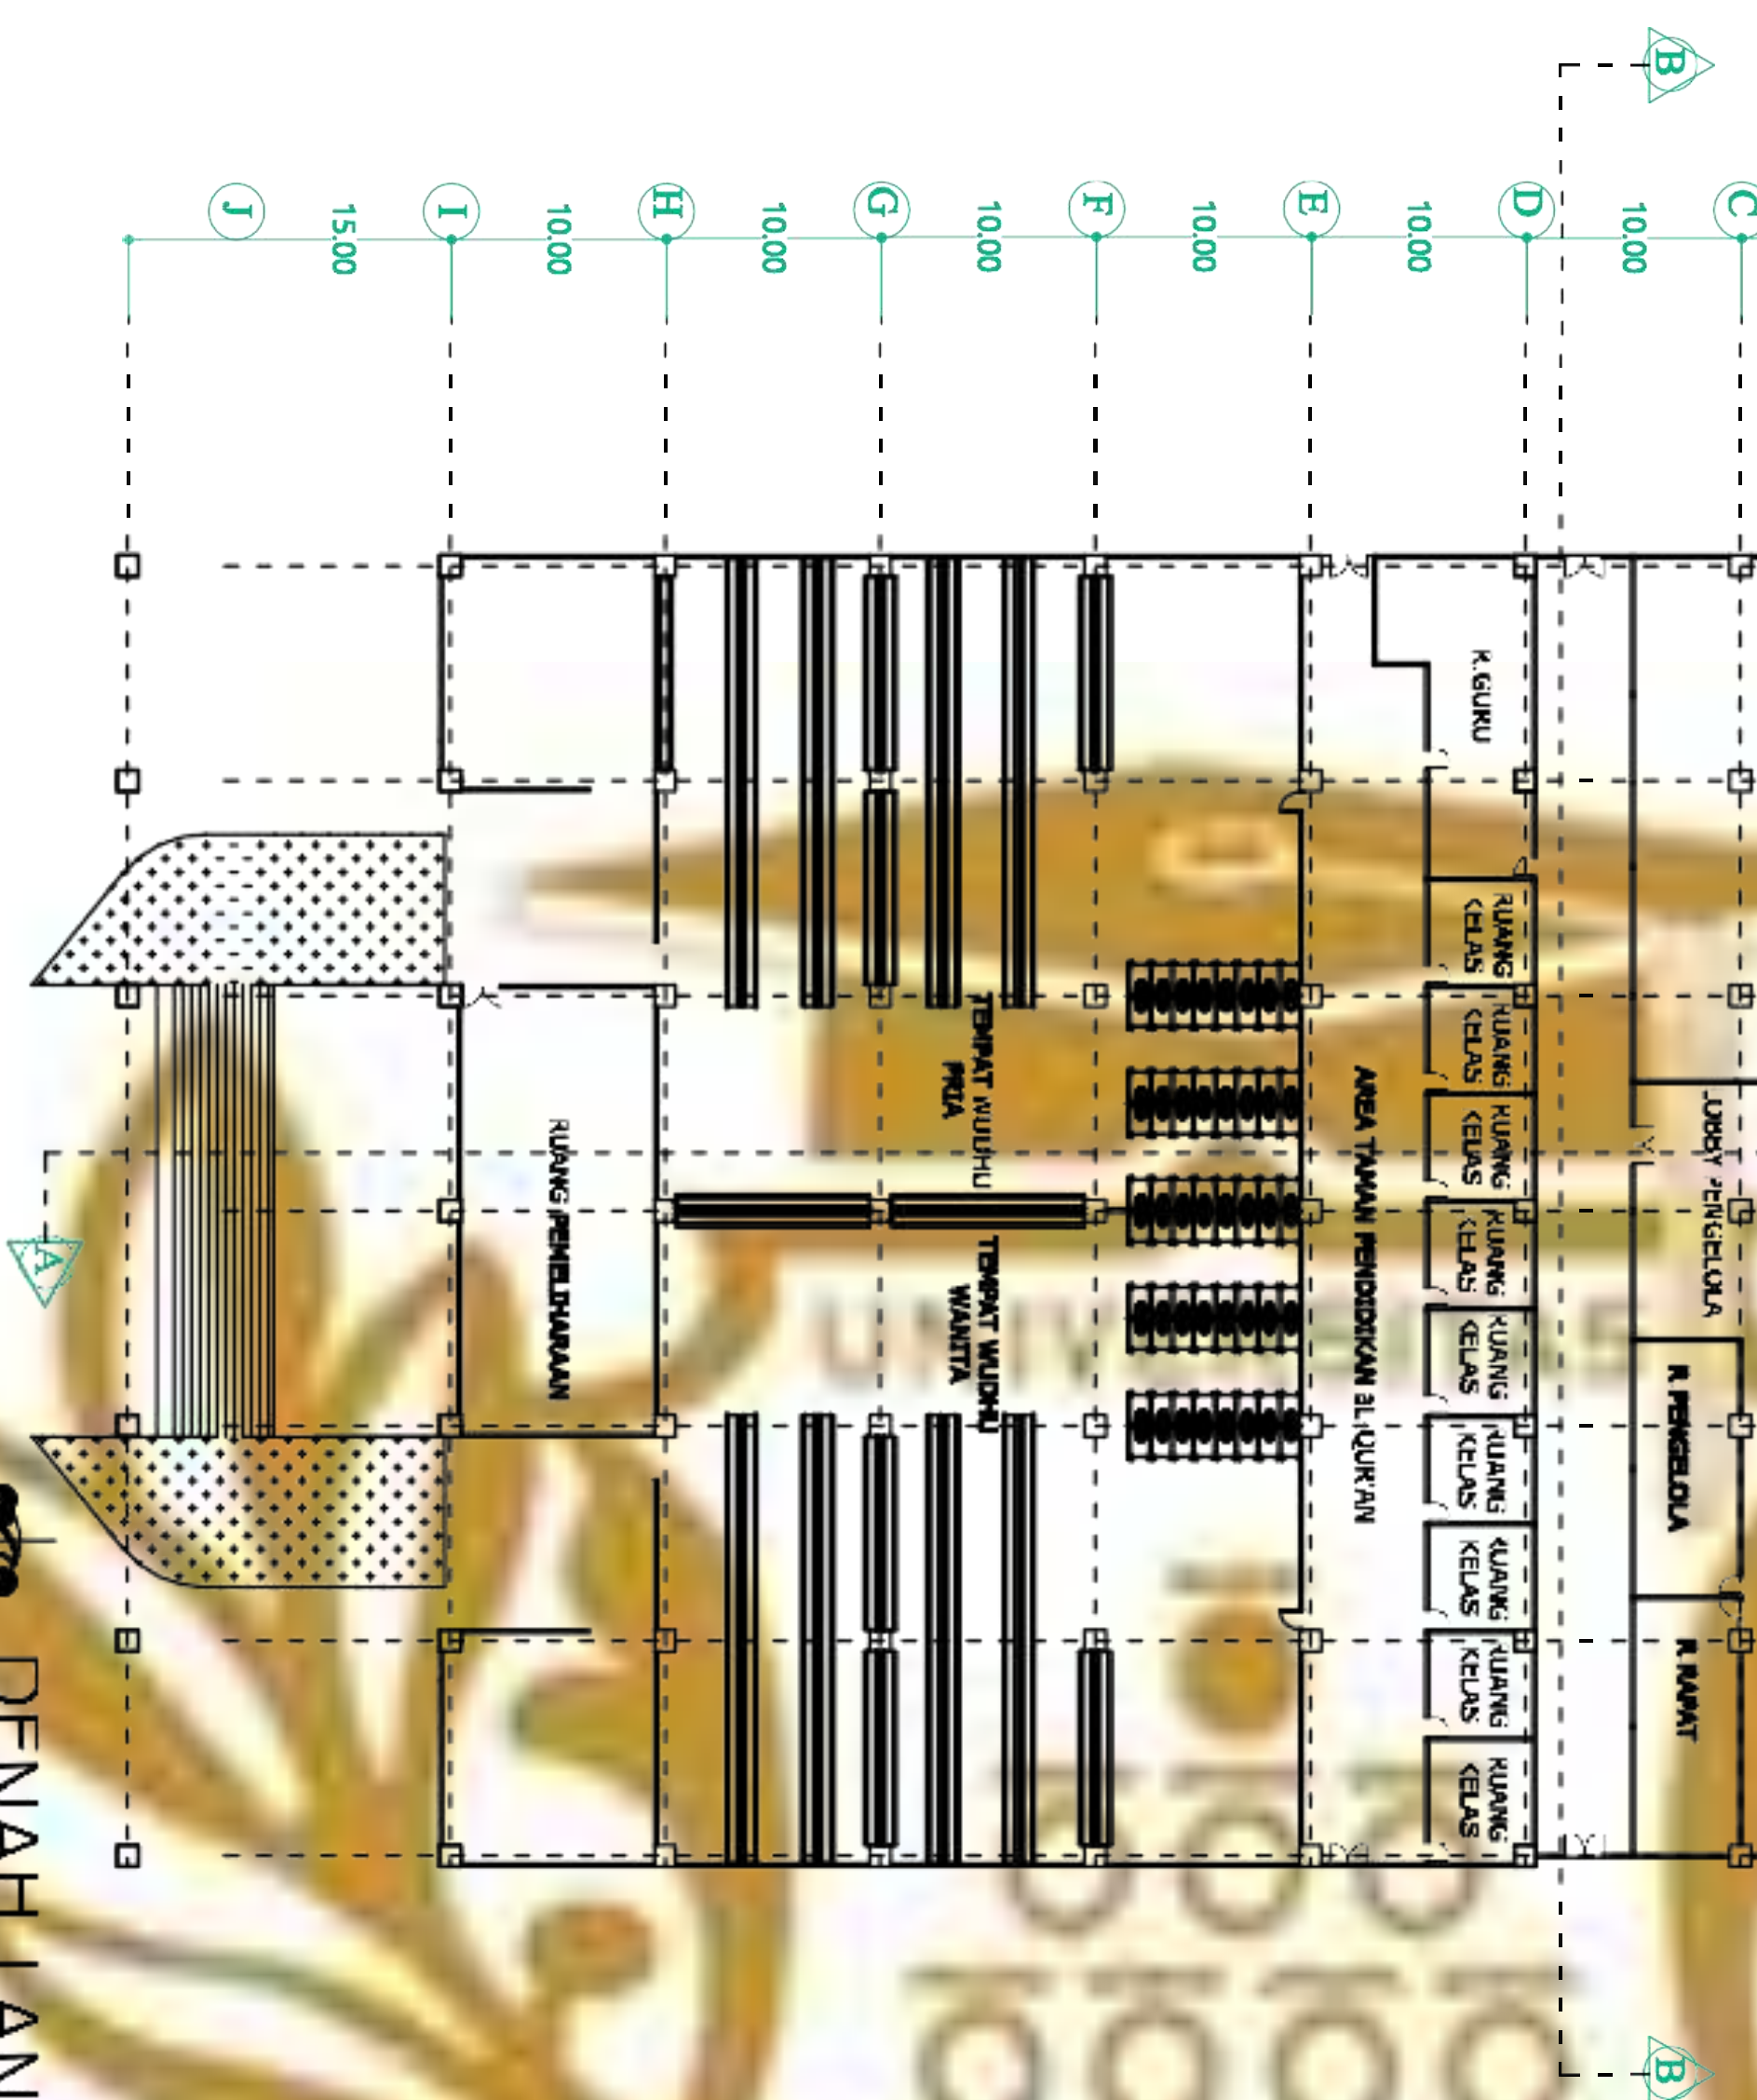

SITE PLAN

SKALA: 1 : 1000

DENAH LANTAI I

DENAH LANTAI 2

SKALA 1 : 500