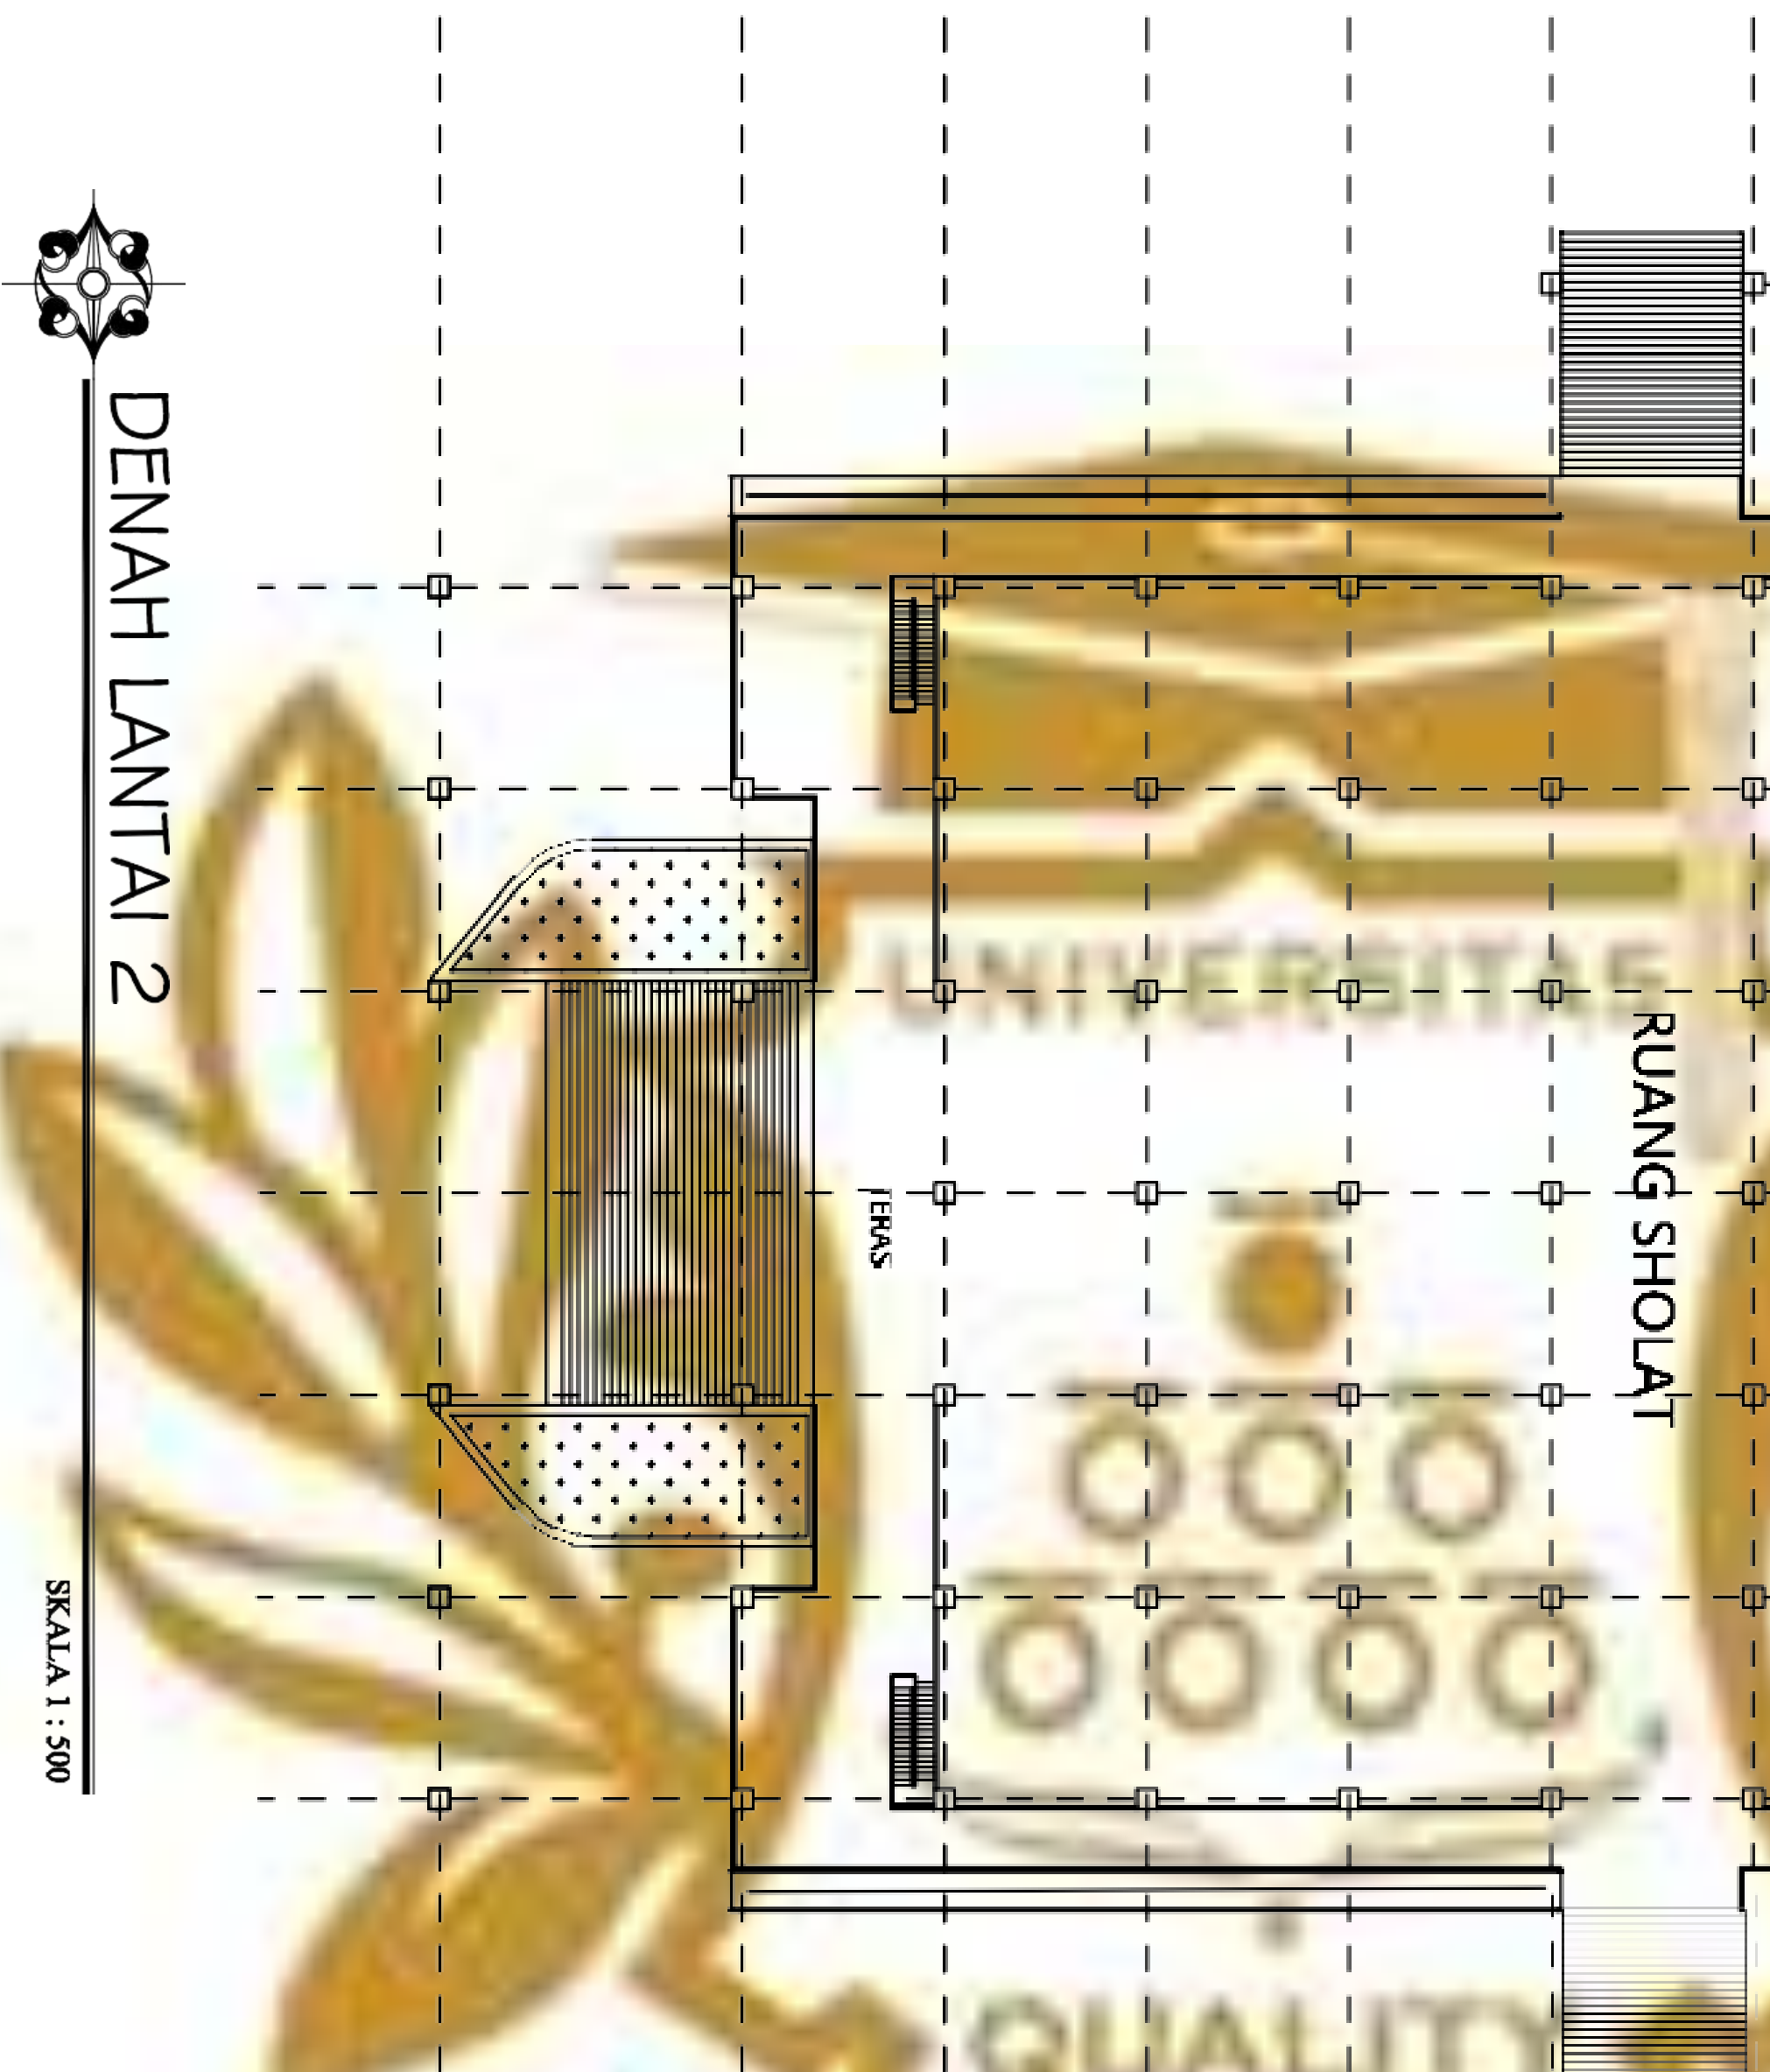

SITE PLAN

SKALA: 1 : 1000

DENAH LANTAI I

DENAH LANTAI 2

SKALA 1 : 500